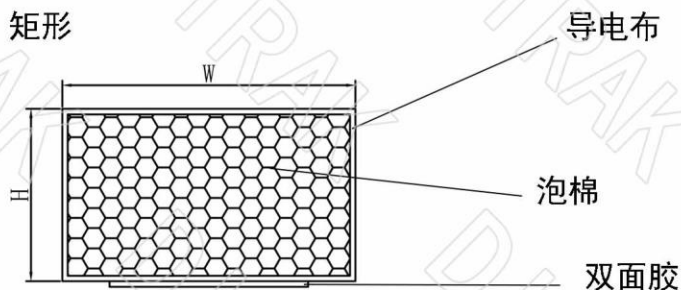

■材质：  
导电布：涤纶纤维 (PET)、  
铜、镍  
泡棉：聚氨酯 (PUR)

A款：矩形

B款：D型

C款：L型

●多种泡棉形状可选，满足不同屏蔽场合需要

●背面自带双面胶，无需另外贴胶

●屏蔽效果：

>90dB (20MHz~1GHz)

●工作温度：-40°C~90°C

	尺寸		订货号
	宽度 (W)	高度 (H)	
A款	2	1.5	028-8007.00-00202.01
	2	2	028-8008.00-00202.00
	2	10	028-8009.00-00210.00
	3	1	028-8010.00-00301.00
	3	1.5	028-8011.00-00302.01
	3	2	028-8012.00-00302.00
	3	3	028-8013.00-00303.00
	3	3.5	028-8014.00-00304.01
	3	4	028-8015.00-00304.00
	4	0.5	028-8016.00-00401.01
	4	1	028-8017.00-00401.00
	4	1.5	028-8018.00-00402.01
	4	2	028-8019.00-00402.00
	4	3	028-8020.00-00403.00
	4	4	028-8021.00-00404.00
	4	5	028-8022.00-00405.00
	4	6	028-8023.00-00406.00
	5	0.5	028-8024.00-00501.01
	5	1	028-8025.00-00501.00
	5	1.5	028-8026.00-00502.01
5	2	028-8027.00-00502.00	
5	3	028-8028.00-00503.00	
5	4	028-8029.00-00504.00	
5	5	028-8030.00-00505.00	
5	6	028-8031.00-00506.00	
5	8	028-8032.00-00508.00	
5	10	028-8033.00-00510.00	

	尺寸		订货号
	宽度 (W)	高度 (H)	
A款	6	0.5	028-8034.00-00601.01
	6	1	028-8005.00-00601.01
	6	2	028-8035.00-00602.00
	6	2.5	028-8036.00-00603.01
	6	3	028-8037.00-00603.00
	6	3.5	028-8038.00-00604.01
	6	4	028-8039.00-00604.00
	6	5	028-8040.00-00605.00
	6	8	028-8041.00-00608.00
	6	10	028-8042.00-00610.00
	7	0.5	028-8043.00-00701.01
	7	1	028-8044.00-00701.00
	7	2	028-8045.00-00702.00
	7	3	028-8046.00-00703.00
	7	4.5	028-8047.00-00705.01
	7	5	028-8048.00-00705.00
	7	7	028-8049.00-00707.00
	7	14	028-8050.00-00714.00
	8	0.5	028-8051.00-00801.01
	8	1	028-8052.00-00801.00
8	2	028-8053.00-00802.00	
8	3	028-8054.00-00803.00	
8	4	028-8055.00-00804.00	
8	5	028-8056.00-00805.00	
8	6	028-8057.00-00806.00	
8	8	028-8058.00-00808.00	
8	9	028-8059.00-00809.00	

	尺寸		订货号
	宽度 (W)	高度 (H)	
	4	1.5	028-8173.00-10402.01
	8	1.5	028-8174.00-10802.01
	8	2	028-8175.00-10802.00
	8	4	028-8176.00-10804.00
	8	6	028-8177.00-10806.00
B款	9	1.5	028-8178.00-10902.01
	10	7	028-8179.00-11007.00
	10	8	028-8180.00-11008.00
	12	6	028-8181.00-11206.00
	12	7	028-8182.00-11207.00
	16	8	028-8183.00-11608.00
	20	1.5	028-8184.00-12002.01