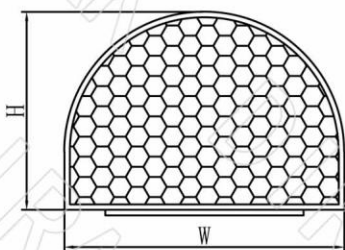

■材质：  
导电布：涤纶纤维 (PET)、  
铜、镍  
泡棉：聚氨酯 (PUR)

A款：矩形

B款：D型

C款：L型

●多种泡棉形状可选，满足不同屏蔽场合需要

●背面自带双面胶，无需另外贴胶

●屏蔽效果：

>90dB (20MHz~1GHz)

●工作温度：-40°C~90°C

	尺寸		订货号
	宽度 (W)	高度 (H)	
A款	2	1.5	028-8007.00-00202.01
	2	2	028-8008.00-00202.00
	2	10	028-8009.00-00210.00
	3	1	028-8010.00-00301.00
	3	1.5	028-8011.00-00302.01
	3	2	028-8012.00-00302.00
	3	3	028-8013.00-00303.00
	3	3.5	028-8014.00-00304.01
	3	4	028-8015.00-00304.00
	4	0.5	028-8016.00-00401.01
	4	1	028-8017.00-00401.00
	4	1.5	028-8018.00-00402.01
	4	2	028-8019.00-00402.00
	4	3	028-8020.00-00403.00
	4	4	028-8021.00-00404.00
	4	5	028-8022.00-00405.00
	4	6	028-8023.00-00406.00
	5	0.5	028-8024.00-00501.01
	5	1	028-8025.00-00501.00
	5	1.5	028-8026.00-00502.01
5	2	028-8027.00-00502.00	
5	3	028-8028.00-00503.00	
5	4	028-8029.00-00504.00	
5	5	028-8030.00-00505.00	
5	6	028-8031.00-00506.00	
5	8	028-8032.00-00508.00	
5	10	028-8033.00-00510.00	

	尺寸		订货号
	宽度 (W)	高度 (H)	
A款	6	0.5	028-8034.00-00601.01
	6	1	028-8005.00-00601.01
	6	2	028-8035.00-00602.00
	6	2.5	028-8036.00-00603.01
	6	3	028-8037.00-00603.00
	6	3.5	028-8038.00-00604.01
	6	4	028-8039.00-00604.00
	6	5	028-8040.00-00605.00
	6	8	028-8041.00-00608.00
	6	10	028-8042.00-00610.00
	7	0.5	028-8043.00-00701.01
	7	1	028-8044.00-00701.00
	7	2	028-8045.00-00702.00
	7	3	028-8046.00-00703.00
	7	4.5	028-8047.00-00705.01
	7	5	028-8048.00-00705.00
	7	7	028-8049.00-00707.00
	7	14	028-8050.00-00714.00
	8	0.5	028-8051.00-00801.01
	8	1	028-8052.00-00801.00
8	2	028-8053.00-00802.00	
8	3	028-8054.00-00803.00	
8	4	028-8055.00-00804.00	
8	5	028-8056.00-00805.00	
8	6	028-8057.00-00806.00	
8	8	028-8058.00-00808.00	
8	9	028-8059.00-00809.00	

	尺寸		订货号
	宽度 (W)	高度 (H)	
	4	1.5	028-8173.00-10402.01
	8	1.5	028-8174.00-10802.01
	8	2	028-8175.00-10802.00
	8	4	028-8176.00-10804.00
	8	6	028-8177.00-10806.00
B款	9	1.5	028-8178.00-10902.01
	10	7	028-8179.00-11007.00
	10	8	028-8180.00-11008.00
	12	6	028-8181.00-11206.00
	12	7	028-8182.00-11207.00
	16	8	028-8183.00-11608.00
	20	1.5	028-8184.00-12002.01