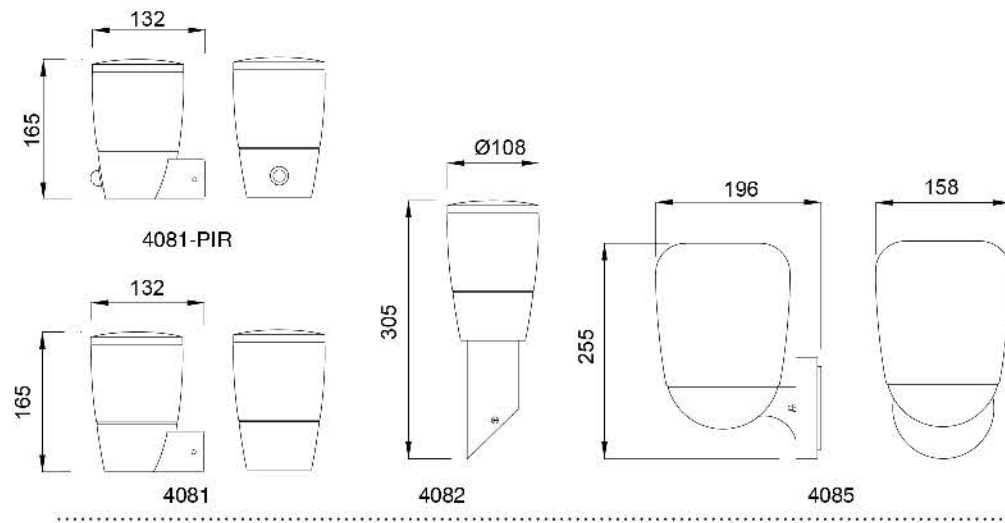

No:4071-E27 No:4072-E27 No:4073-E27
E27, Max. 60W or 23W PLC
Opal PC
Class I, IP44

No:4071-2*G23 No:4072-2*G23 No:4073-2*G23
2*G23,2*9W CFL
Opal PC
Class I, IP44

4073

4071

4072

Description:
Die-cast Aluminum housing