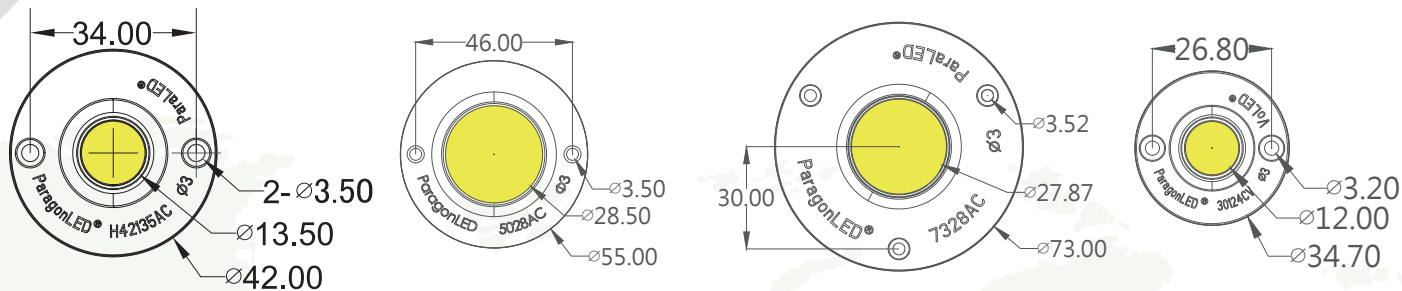

ParagonLED®

COB with Reflector

reflector ring	Nata 2-1426-E	Nata 3-1807-E	Nata 2-1102-E	Nata 4-1363-E	GR LLOTJ-APJ15R49
H42135AC	6~16W	6~16W	6~16W	--	--
5528AC	--	--	--	11~33W	--
7328AC	--	--	--	11~33W	--
30124CV	--	--	--	--	3~9W

type	Nata 2-1426-E	Nata 3-1807-E	Nata 2-1102-E	Nata 4-1363-E	GR LLOTJ-APJ15R49
Ø 1	75	85	75	110	60
Ø 2	15	15	15.2	27	14.5
H	43	51	43	66.3	35

Unit:mm

EN62471

LM80 ErP