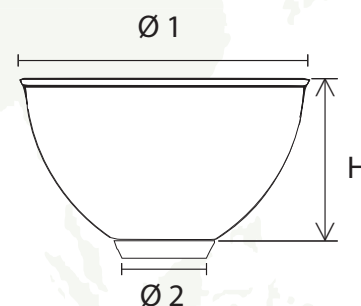

ParagonLED®

COB with Reflector

reflector ring	Nata 2-1426-E	Nata 3-1807-E	Nata 2-1102-E	Nata 4-1363-E	GR LLOTJ-APJ15R49
H42135AC	6~16W	6~16W	6~16W	--	--
5528AC	--	--	--	11~33W	--
7328AC	--	--	--	11~33W	--
30124CV	--	--	--	--	3~9W

type	Nata 2-1426-E	Nata 3-1807-E	Nata 2-1102-E	Nata 4-1363-E	GR LLOTJ-APJ15R49
Ø 1	75	85	75	110	60
Ø 2	15	15	15.2	27	14.5
H	43	51	43	66.3	35

Unit:mm

EN62471

LM80 ErP