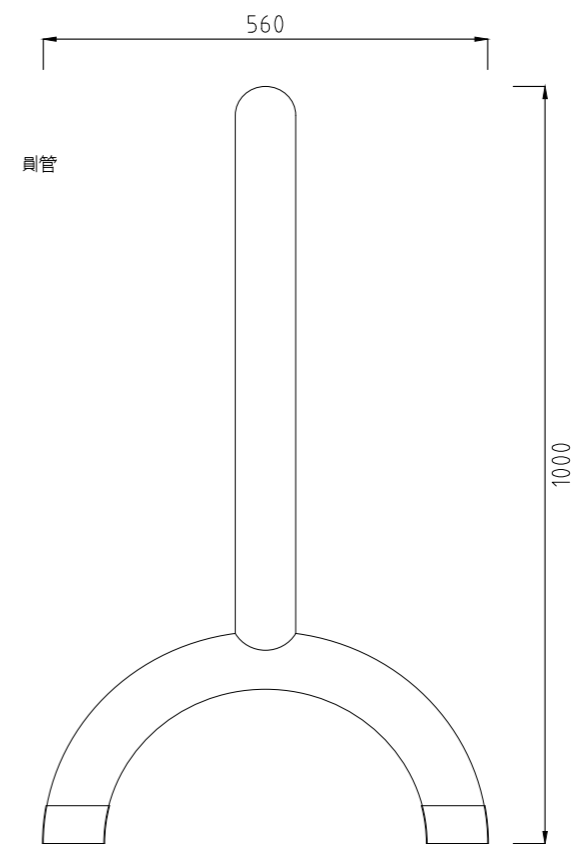

圖面110X32cm

立面圖

側立面圖

全部尺寸(±3)mm

**SJ 勝竣有限公司**

新北市林口區粉寮路二段129-2號

電話：02-2601-6090

傳真：02-2601-0620

免費專線：0800281617

產品編號：SJ-028CB

產品名稱：社區大型拒馬

尺寸：如圖所示

材質：如圖所示

~專業室內外景觀傢俱系列產品製造廠~  
(歡迎設計營造顧問公司來電索取規範)