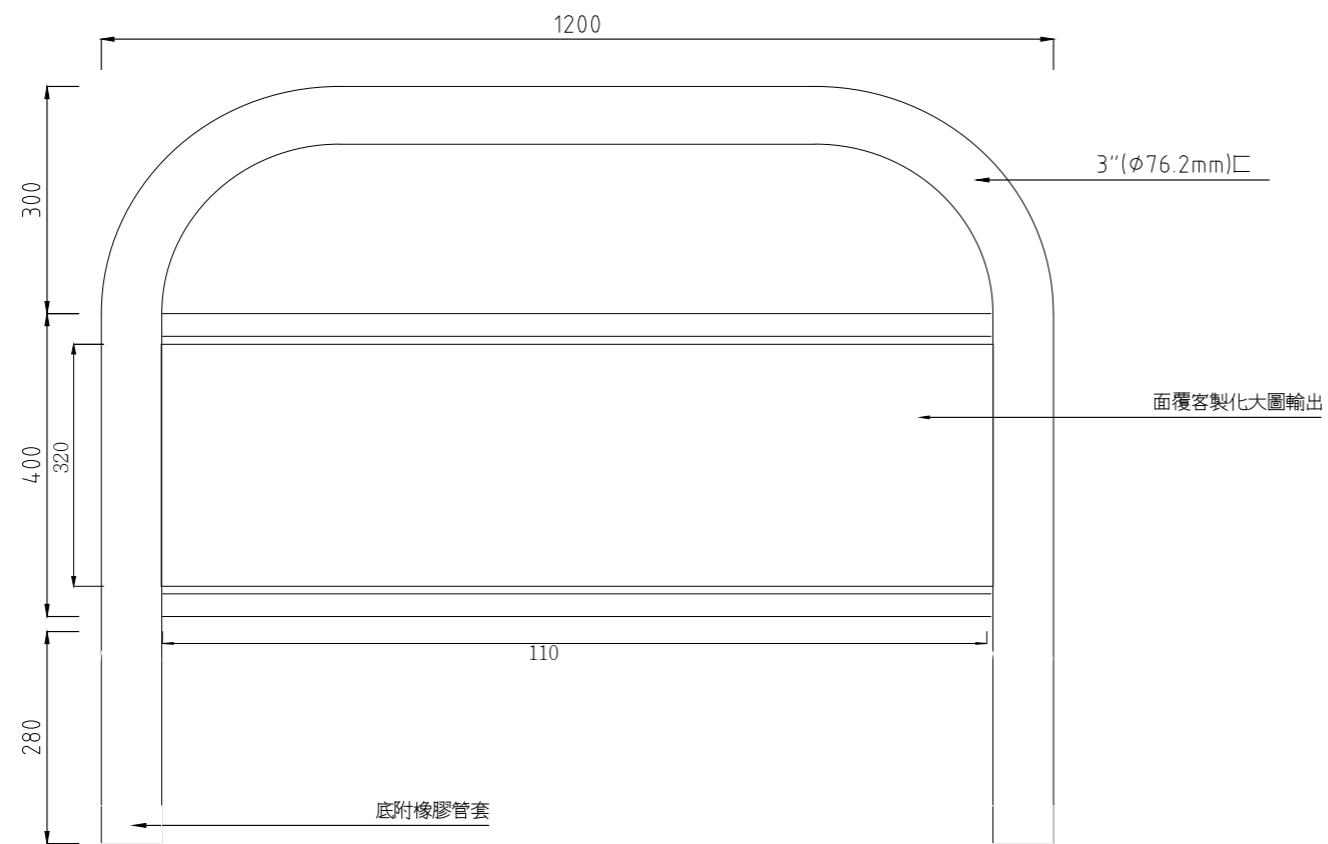

圖面110X32cm

立面圖

側立面圖

全部尺寸(±3)mm

**SJ 勝竣有限公司**

新北市林口區粉寮路二段129-2號

電話：02-2601-6090

傳真：02-2601-0620

免費專線：0800281617

產品編號：SJ-028CB

產品名稱：社區大型拒馬

尺寸：如圖所示

材質：如圖所示

~專業室內外景觀傢俱系列產品製造廠~  
(歡迎設計營造顧問公司來電索取規範)