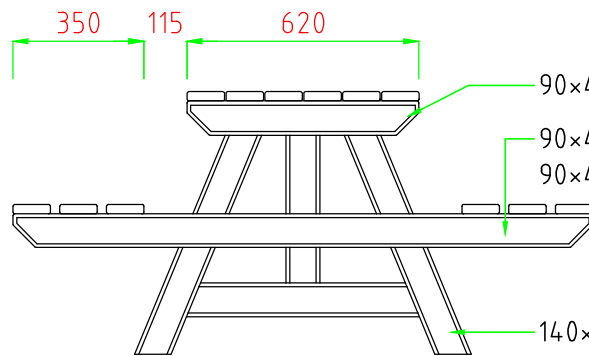

平面圖

正等軸圖

100×25×1200mm ×6支 桌面
 100×25×1200mm ×6支 椅條 (一邊3支)

90×40mm 塑木條 支撐橫梁

立面圖

側立面圖

90×40×620mm ×4支 桌面支撐
 90×40×1550mm ×2支 椅面支撐
 90×40×350mm ×4支 椅面支撐 (一邊2支)
 140×40×710mm ×4支 桌腳支撐

90×40mm 塑木條 斜撐
 90×40mm 塑木條 橫梁

任何尺寸皆可量身訂作

全部尺寸(±3)mm

 勝竣有限公司 新北市林口區粉寮路二段129-2號	電話：02-2601-6090 傳真：02-2601-0620	產品編號：SJ-090GK(S)	尺寸：如圖所示	~專業室內外景觀傢俱系列產品製造廠~ (歡迎設計營造顧問公司來電索取規範)
	免費專線：0800281617	產品名稱：塑木大型啤酒桌椅組	材質：如圖所示	