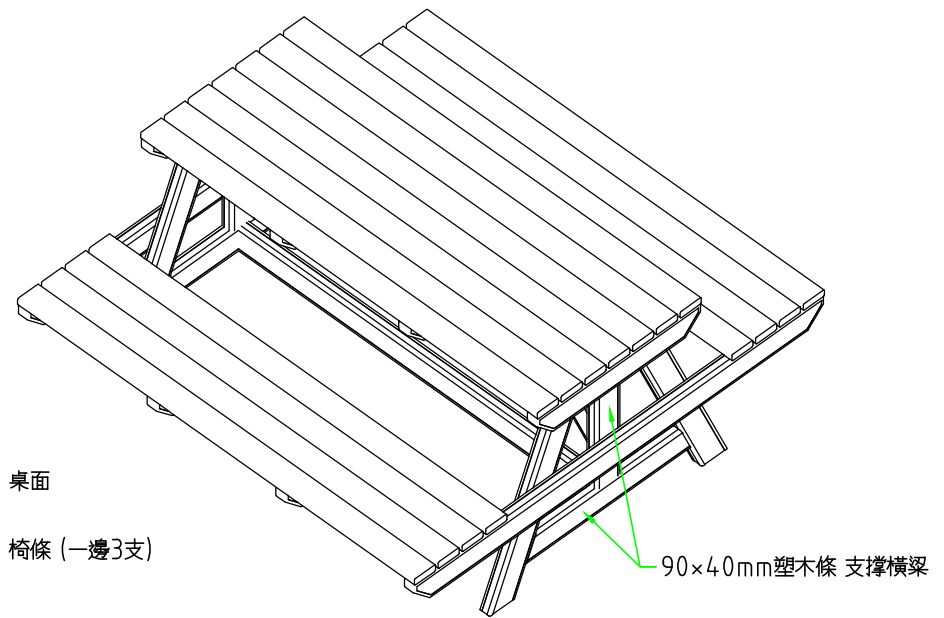

平面圖

正等軸圖

100×25×1200mm ×6支 桌面
 100×25×1200mm ×6支 椅條 (一邊3支)

90×40mm 塑木條 支撐橫梁

立面圖

側立面圖

90×40×620mm ×4支 桌面支撐
 90×40×1550mm ×2支 椅面支撐
 90×40×350mm ×4支 椅面支撐 (一邊2支)
 140×40×710mm ×4支 桌腳支撐

90×40mm 塑木條 斜撐
 90×40mm 塑木條 橫梁

任何尺寸皆可量身訂作

全部尺寸(±3)mm

 勝竣有限公司 新北市林口區粉寮路二段129-2號	電話：02-2601-6090 傳真：02-2601-0620	產品編號：SJ-090GK(S)	尺寸：如圖所示	~專業室內外景觀傢俱系列產品製造廠~ (歡迎設計營造顧問公司來電索取規範)
	免費專線：0800281617	產品名稱：塑木大型啤酒桌椅組	材質：如圖所示	