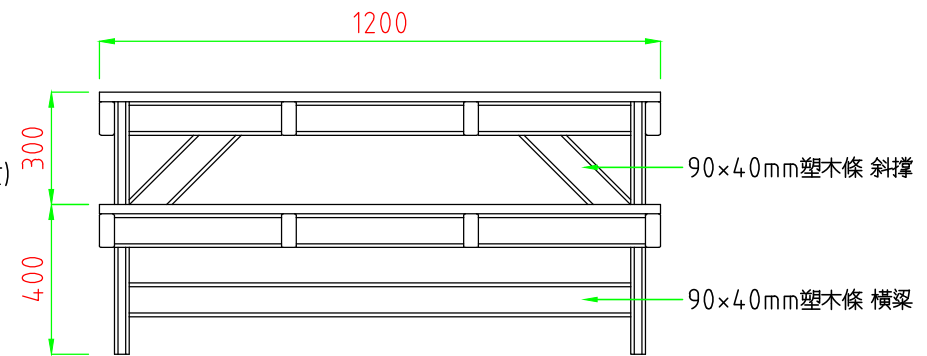

平面圖

正等軸圖

100×25×1200mm ×6支 桌面
 100×25×1200mm ×6支 椅條 (一邊3支)

90×40mm 塑木條 支撐橫梁

立面圖

側立面圖

90×40×620mm ×4支 桌面支撐
 90×40×1550mm ×2支 椅面支撐
 90×40×350mm ×4支 椅面支撐 (一邊2支)
 140×40×710mm ×4支 桌腳支撐

90×40mm 塑木條 斜撐
 90×40mm 塑木條 橫梁

任何尺寸皆可量身訂作

全部尺寸(±3)mm

 勝竣有限公司 新北市林口區粉寮路二段129-2號	電話：02-2601-6090 傳真：02-2601-0620	產品編號：SJ-090GK(S)	尺寸：如圖所示	~專業室內外景觀傢俱系列產品製造廠~ (歡迎設計營造顧問公司來電索取規範)
	免費專線：0800281617	產品名稱：塑木大型啤酒桌椅組	材質：如圖所示	