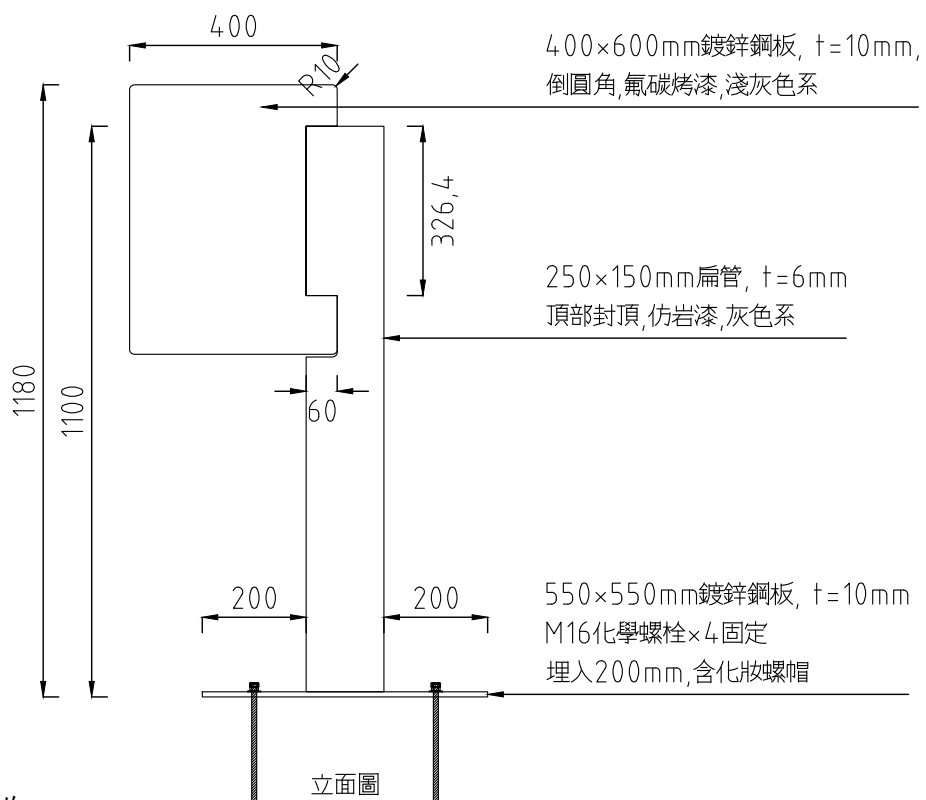

平面圖

立面圖

示意圖

側立面圖

任何尺寸皆可量身訂作

全部尺寸(±3)mm

SJ 勝竣有限公司
 新北市林口區粉寮路二段129-2號

電話：02-2601-6090
 傳真：02-2601-0620
 免費專線：0800281617

產品編號：SJ-034SL
 產品名稱：仿岩漆造型告示牌

尺寸：如圖所示
 材質：如圖所示

~專業室內外景觀傢俱系列產品製造廠~
 (歡迎設計營造顧問公司來電索取規範)