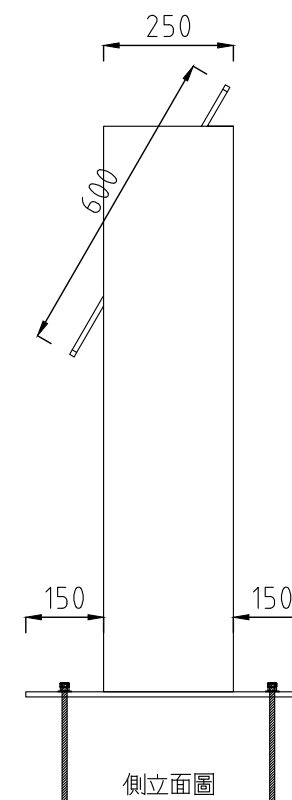

平面圖

立面圖

示意圖

側立面圖

任何尺寸皆可量身訂作

全部尺寸(±3)mm

SJ 勝竣有限公司
 新北市林口區粉寮路二段129-2號

電話：02-2601-6090
 傳真：02-2601-0620
 免費專線：0800281617

產品編號：SJ-034SL
 產品名稱：仿岩漆造型告示牌

尺寸：如圖所示
 材質：如圖所示

~專業室內外景觀傢俱系列產品製造廠~
 (歡迎設計營造顧問公司來電索取規範)