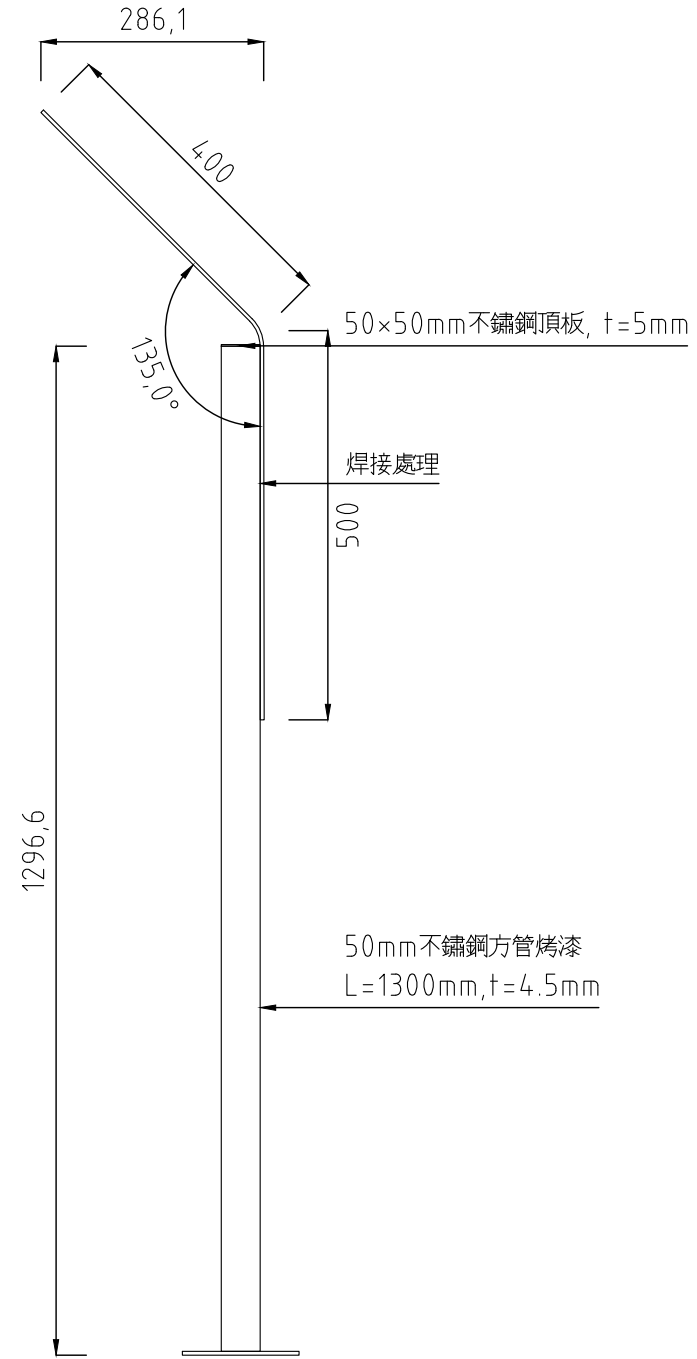

立面圖

側立面圖

全部尺寸(±3)mm

任何尺寸皆可量身訂作

**SJ 勝竣有限公司**  
 新北市林口區粉寮路二段129-2號

電話：02-2601-6090  
 傳真：02-2601-0620  
 免費專線：0800281617

產品編號：SJ-US03  
 產品名稱：風景區地理解說牌

尺寸：如圖所示  
 材質：如圖所示