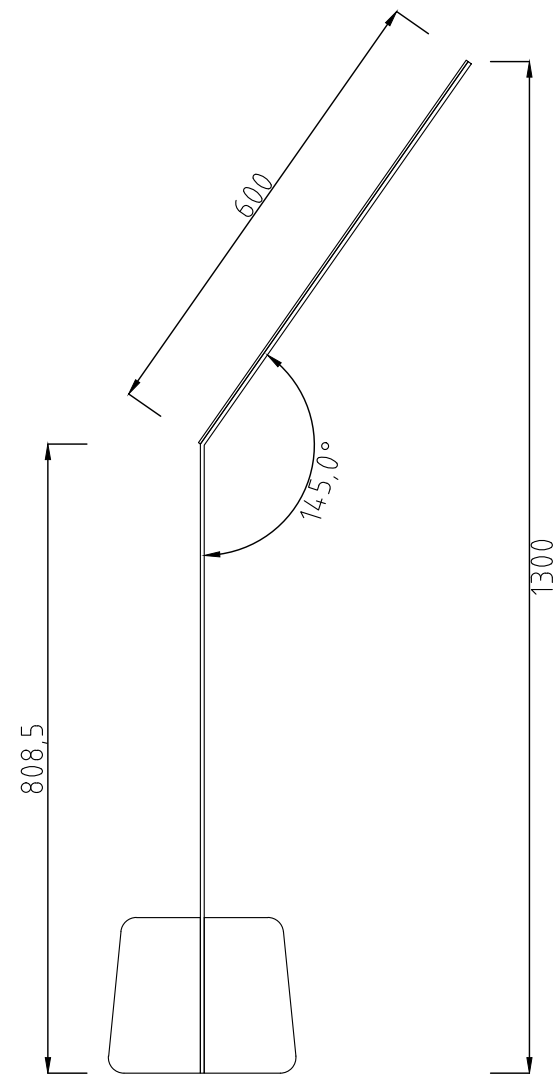

立面圖

側立面圖

全部尺寸(±3)mm

任何尺寸皆可量身訂作

SJ 勝竣有限公司
 新北市林口區粉寮路二段129-2號

電話：02-2601-6090
 傳真：02-2601-0620
 免費專線：0800281617

產品編號：SJ-034-41-B

產品名稱：解說牌

尺寸：如圖所示

材質：如圖所示

~專業室內外景觀傢俱系列產品製造廠~
 (歡迎設計營造顧問公司來電索取規範)