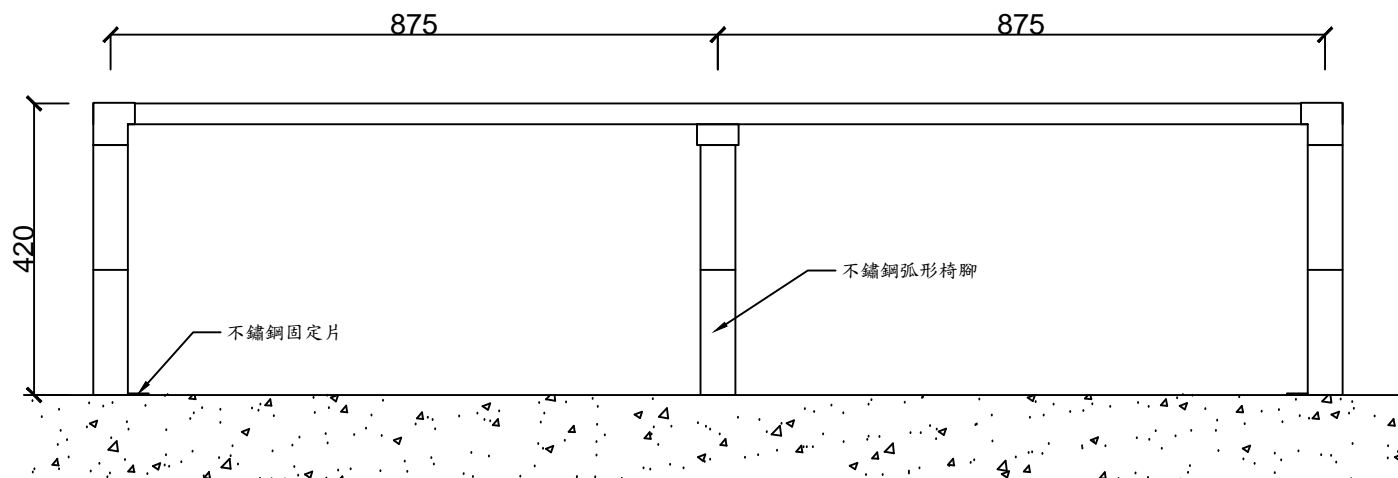

上視圖

正視圖

側視立面圖

全部尺寸(±3%)mm

SJ 勝竣有限公司

新北市林口區粉寮路二段147-1號

電話：02-2601-6090

傳真：02-2601-0620

免費專線：0800281617

產品型號：SJ-089EP

產品名稱：無背不銹鋼休閒椅

尺寸：1800*410*420mm

材質：不鏽鋼金屬結構

安裝：

~專業室內外景觀傢俱系列產品製造廠~
(歡迎設計營造顧問公司來電索取規範)