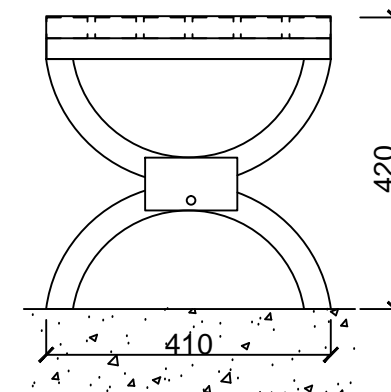

上視圖

正視圖

側視立面圖

全部尺寸(±3%)mm

SJ 勝竣有限公司

新北市林口區粉寮路二段147-1號

電話：02-2601-6090

傳真：02-2601-0620

免費專線：0800281617

產品型號：SJ-089EP

產品名稱：無背不銹鋼休閒椅

尺寸：1800*410*420mm

材質：不鏽鋼金屬結構

安裝：

~專業室內外景觀傢俱系列產品製造廠~
(歡迎設計營造顧問公司來電索取規範)