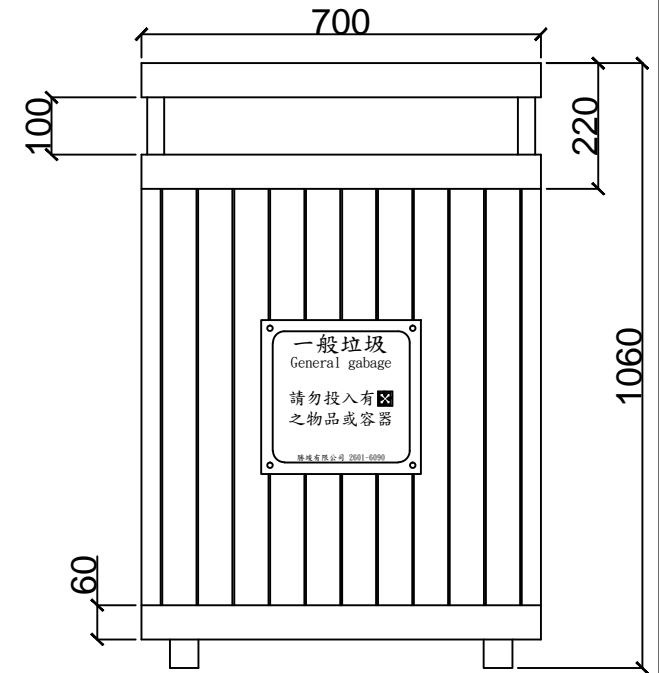

說明：

1. 木材採用HDPE仿塑木條組裝
2. 金屬材料表面以烤錘紋漆
3. 金屬與木作以不銹鋼螺絲接合
4. 垃圾筒分一般垃圾、資源回收，二座為一組，內附塑膠內筒
5. 金屬板彩色印刷分類雙語標示
6. 設置地點另由設計單位指定

平面圖

立面圖

回收分類標示，3mm金屬板印刷  
外覆彩色中英文貼紙280\*270mm  
底部印製使用單位名稱

立面圖

全部尺寸(±2%)mm

全部尺寸皆可量身訂作

**SJ 勝竣有限公司**

新北市林口區粉寮路二段147-1號

電話：02-2601-6090

傳真：02-2601-0620

免費專線：0800281617

產品型號：SJ-082T

產品名稱：塑木大型啤酒休閒桌椅組

尺寸：700\*700\*1060mm