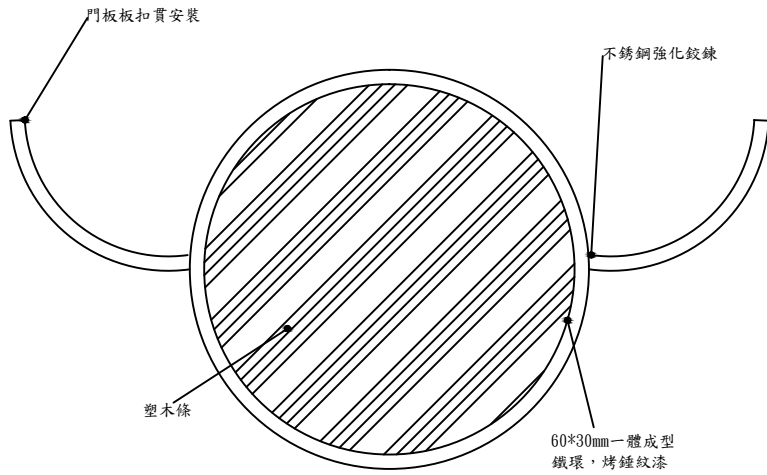

說明：

1. 木材採用HDPE仿塑木條組裝
2. 金屬材料表面以烤錘紋漆
3. 金屬與木作以不銹鋼螺絲接合
4. 垃圾筒分一般垃圾、資源回收，二座為一組，內附塑膠內筒
5. 金屬板彩色印刷分類雙語標示
6. 設置地點另由設計單位指定

平面圖

立面圖

回收分類標示，3mm金屬板印刷  
外覆彩色中英文貼紙280\*270mm  
底部印製使用單位名稱

立面圖

全部尺寸(±2%)mm

全部尺寸皆可量身訂作

**SJ 勝竣有限公司**

新北市林口區粉寮路二段147-1號

電話：02-2601-6090

傳真：02-2601-0620

免費專線：0800281617

產品型號：SJ-082T

產品名稱：塑木大型啤酒休閒桌椅組

尺寸：700\*700\*1060mm