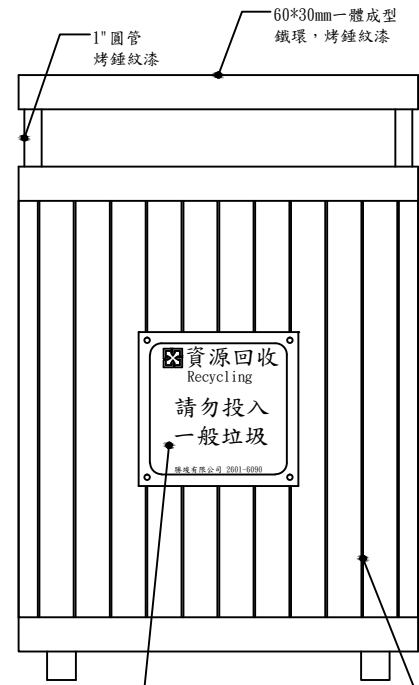

說明：

1. 木材採用HDPE仿塑木條組裝
2. 金屬材料表面以烤錘紋漆
3. 金屬與木作以不銹鋼螺絲接合
4. 垃圾筒分一般垃圾、資源回收，二座為一組，內附塑膠內筒
5. 金屬板彩色印刷分類雙語標示
6. 設置地點另由設計單位指定

平面圖

立面圖

回收分類標示，3mm金屬板印刷  
外覆彩色中英文貼紙280\*270mm  
底部印製使用單位名稱

立面圖

全部尺寸(±2%)mm

全部尺寸皆可量身訂作

**SJ 勝竣有限公司**

新北市林口區粉寮路二段147-1號

電話：02-2601-6090

傳真：02-2601-0620

免費專線：0800281617

產品型號：SJ-082T

產品名稱：塑木大型啤酒休閒桌椅組

尺寸：700\*700\*1060mm