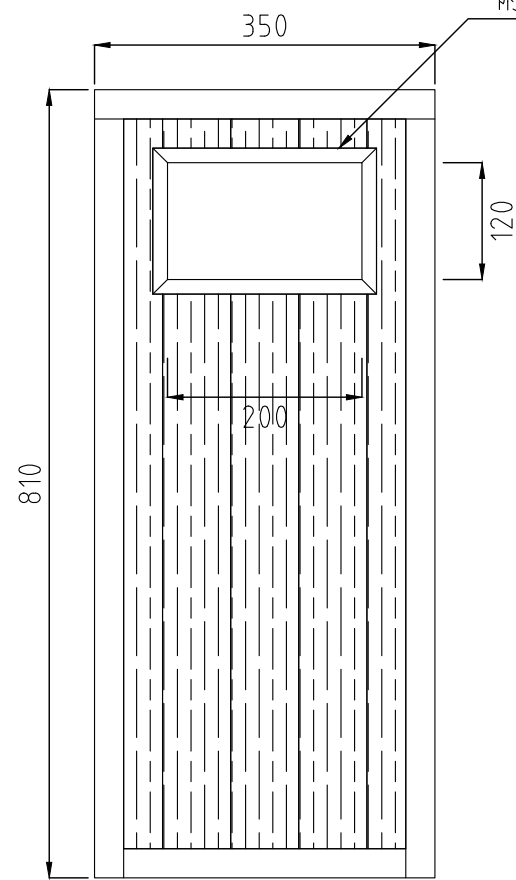

平面圖

立面圖

200×120mm投入口,
附內桶

骨架採不鏽鋼, t=1mm,
整體鋼板烤漆

側立面圖

背立面圖

門框鉸鍊固定,
附把手

全部尺寸(±3)mm

SJ 勝竣有限公司

新北市林口區粉寮路二段129-2號

電話：02-2601-6090

傳真：02-2601-0620

免費專線：0800281617

產品型號：SJ-082R

產品名稱：方型木製垃圾筒

尺寸：如圖所標示