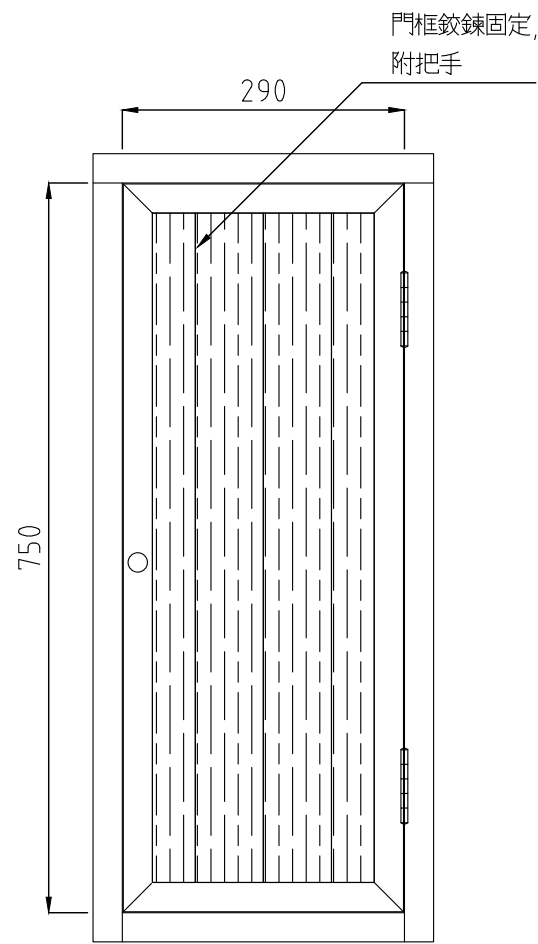

平面圖

立面圖

200×120mm投入口,
附內桶

骨架採不鏽鋼, t=1mm,
整體鋼板烤漆

側立面圖

背立面圖

門框鉸鍊固定,
附把手

全部尺寸(±3)mm

SJ 勝竣有限公司

新北市林口區粉寮路二段129-2號

電話：02-2601-6090

傳真：02-2601-0620

免費專線：0800281617

產品型號：SJ-082R

產品名稱：方型木製垃圾筒

尺寸：如圖所標示