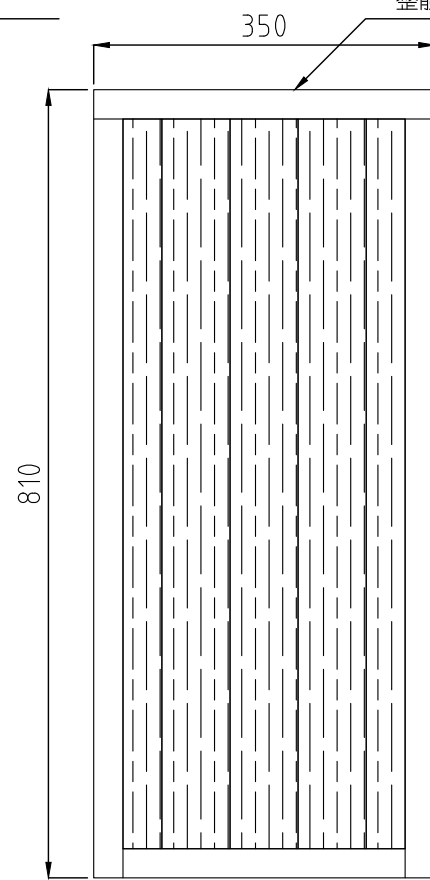

平面圖

立面圖

200×120mm投入口,
附內桶

骨架採不鏽鋼, t=1mm,
整體鋼板烤漆

側立面圖

背立面圖

門框鉸鍊固定,
附把手

全部尺寸(±3)mm

SJ 勝竣有限公司

新北市林口區粉寮路二段129-2號

電話：02-2601-6090

傳真：02-2601-0620

免費專線：0800281617

產品型號：SJ-082R

產品名稱：方型木製垃圾筒

尺寸：如圖所標示