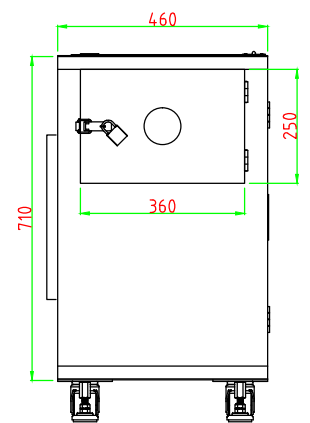

平面圖

側立面圖

立面圖

側立面圖

備註: 全部尺寸±3%mm

SanGyn 勝竣有限公司

新北市林口區粉寮路二段129-2號

電話: 02-2601-6090

傳真: 02-2601-0620

免費專線: 0800-281-617

客戶名稱: 電獅

產品名稱: 不鏽鋼鞋箱

尺寸: 如圖所示

材質: 不鏽鋼

繪圖: 杜思遠

客戶確認簽章: