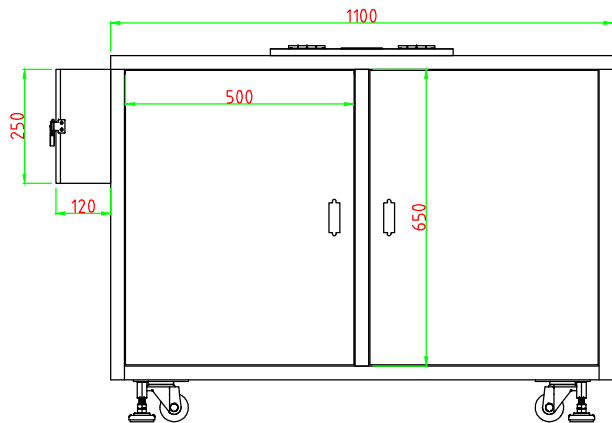

平面圖

側立面圖

立面圖

側立面圖

備註: 全部尺寸±3%mm

SanGyn 勝竣有限公司

新北市林口區粉寮路二段129-2號

電話: 02-2601-6090

傳真: 02-2601-0620

免費專線: 0800-281-617

客戶名稱: 電獅

產品名稱: 不鏽鋼鞋箱

尺寸: 如圖所示

材質: 不鏽鋼

繪圖: 杜思遠

客戶確認簽章: