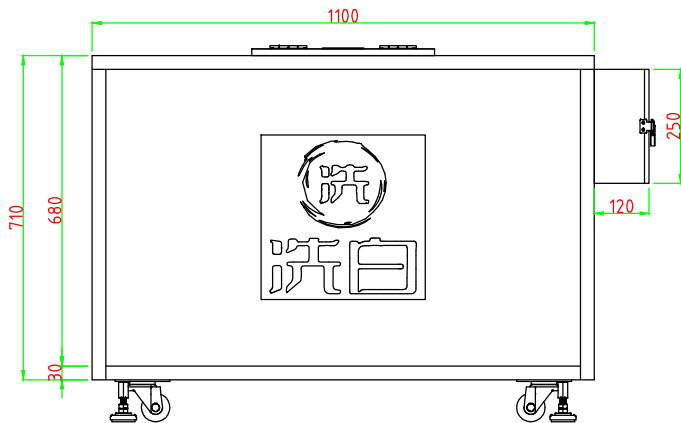

平面圖

側立面圖

立面圖

側立面圖

備註: 全部尺寸±3%mm

SanGyn 勝竣有限公司

新北市林口區粉寮路二段129-2號

電話: 02-2601-6090

傳真: 02-2601-0620

免費專線: 0800-281-617

客戶名稱: 電獅

產品名稱: 不鏽鋼鞋箱

尺寸: 如圖所示

材質: 不鏽鋼

繪圖: 杜思遠

客戶確認簽章: