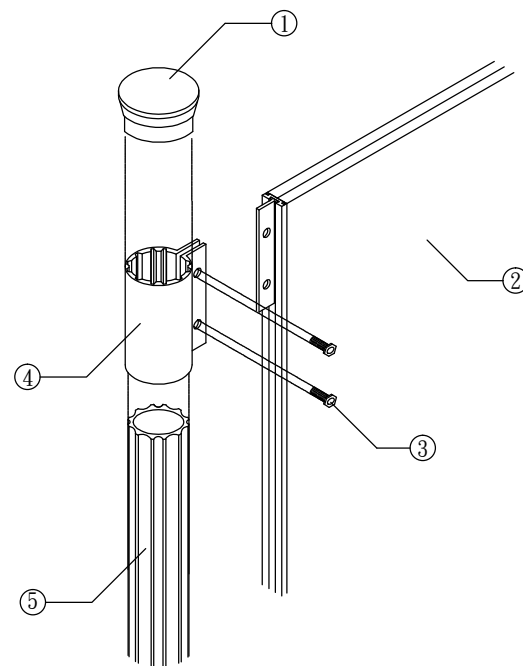

上視圖

正立面圖

側視圖

- ① 橡膠成型收邊蓋
- ② 2.5mm鋁合金成型面板，表面採氟碳樹脂高溫塗裝
- ③ 5/16" 帽型不鏽鋼螺椿鎖定
- ④ 6mm星型管接頭、面板接合器
- ⑤ 8mm鋁擠型星型管，表面採氟碳樹脂高溫塗裝

面板接合詳圖

備註: 全部尺寸±3%mm

SanGyn 勝竣有限公司

新北市林口區粉寮路二段129-2號

電話: 02-2601-6090

傳真: 02-2601-0620

免費專線: 0800-281-617

產品型號: JH-B59

產品名稱: 鋁擠型戶外造型告示牌

尺寸: 如圖所示

材質: 如圖所示

安裝: 如圖所示