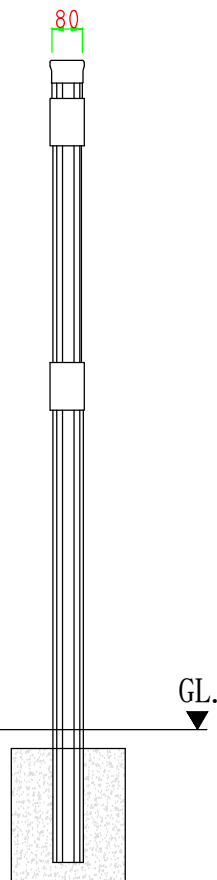

上視圖

正立面圖

側視圖

- ① 橡膠成型收邊蓋
- ② 2.5mm鋁合金成型面板，表面採氟碳樹脂高溫塗裝
- ③ 5/16" 帽型不鏽鋼螺椿鎖定
- ④ 6mm星型管接頭、面板接合器
- ⑤ 8mm鋁擠型星型管，表面採氟碳樹脂高溫塗裝

面板接合詳圖

備註: 全部尺寸±3%mm

SanGyn 勝竣有限公司

新北市林口區粉寮路二段129-2號

電話: 02-2601-6090

傳真: 02-2601-0620

免費專線: 0800-281-617

產品型號: JH-B59

產品名稱: 鋁擠型戶外造型告示牌

尺寸: 如圖所示

材質: 如圖所示

安裝: 如圖所示