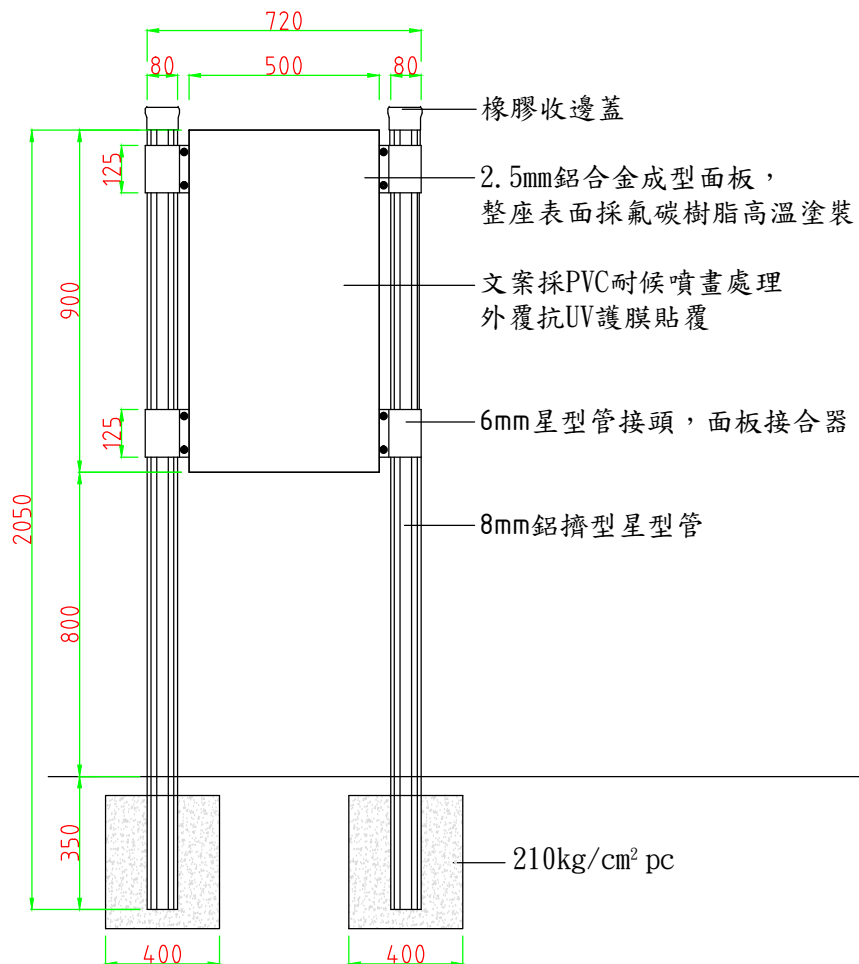

上視圖

正立面圖

側視圖

- ① 橡膠成型收邊蓋
- ② 2.5mm鋁合金成型面板，表面採氟碳樹脂高溫塗裝
- ③ 5/16" 帽型不鏽鋼螺椿鎖定
- ④ 6mm星型管接頭、面板接合器
- ⑤ 8mm鋁擠型星型管，表面採氟碳樹脂高溫塗裝

面板接合詳圖

備註: 全部尺寸±3%mm

SanGyn 勝竣有限公司

新北市林口區粉寮路二段129-2號

電話: 02-2601-6090

傳真: 02-2601-0620

免費專線: 0800-281-617

產品型號: JH-B59

產品名稱: 鋁擠型戶外造型告示牌

尺寸: 如圖所示

材質: 如圖所示

安裝: 如圖所示