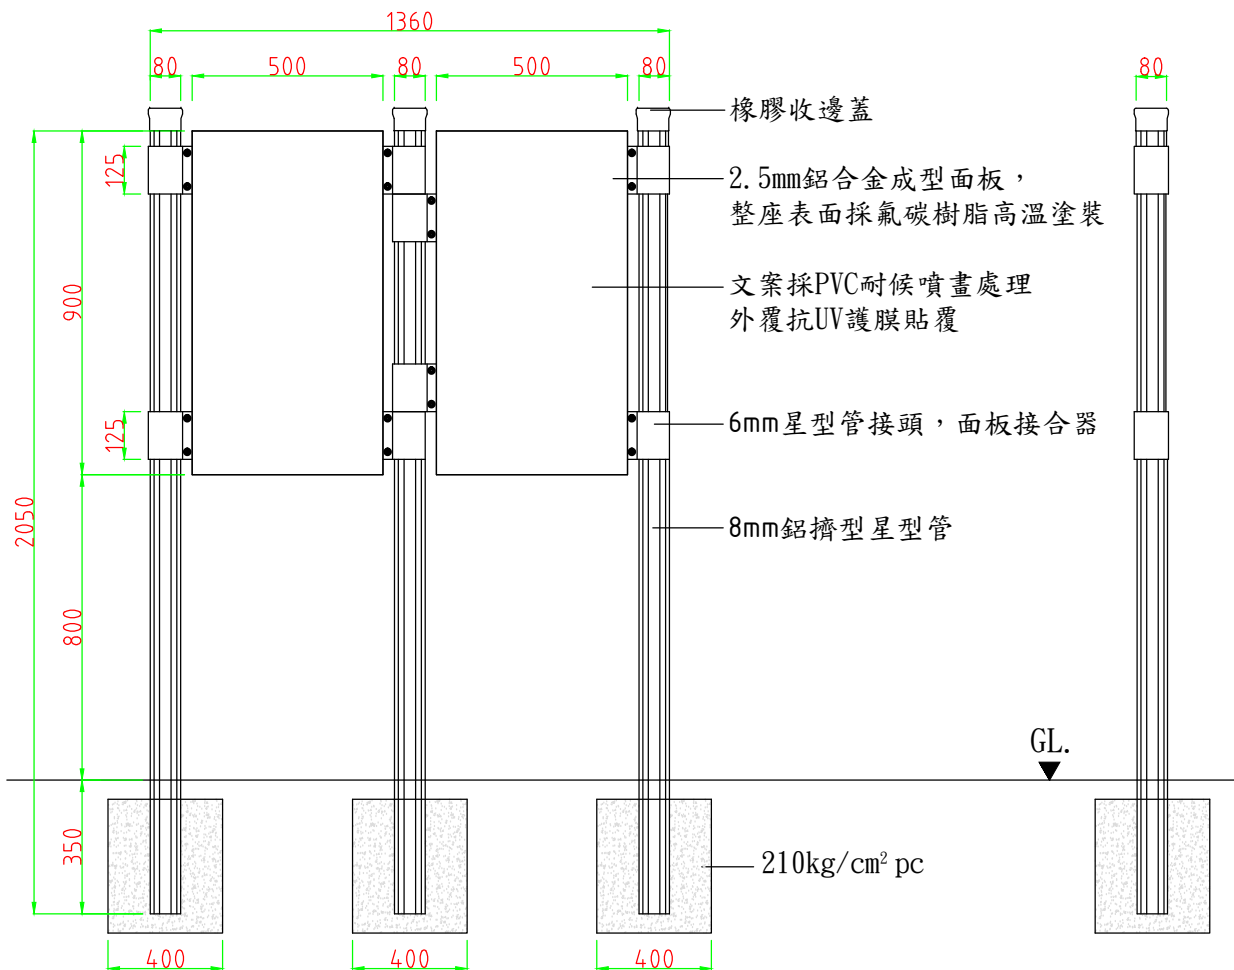

上視圖

正立面圖

側視圖

- ① 橡膠成型收邊蓋
- ② 2.5mm鋁合金成型面板，表面採氟碳樹脂高溫塗裝
- ③ 5/16" 帽型不鏽鋼螺椿鎖定
- ④ 6mm星型管接頭、面板接合器
- ⑤ 8mm鋁擠型星型管，表面採氟碳樹脂高溫塗裝

面板接合詳圖

備註：全部尺寸±3%mm

SanGyn 勝竣有限公司

新北市林口區粉寮路二段129-2號

電話: 02-2601-6090

傳真: 02-2601-0620

免費專線: 0800-281-617

產品型號: JH-B59-2

產品名稱: 戶外連結式告示牌

尺寸: 如圖所示

材質: 如圖所示

安裝: 如圖所示