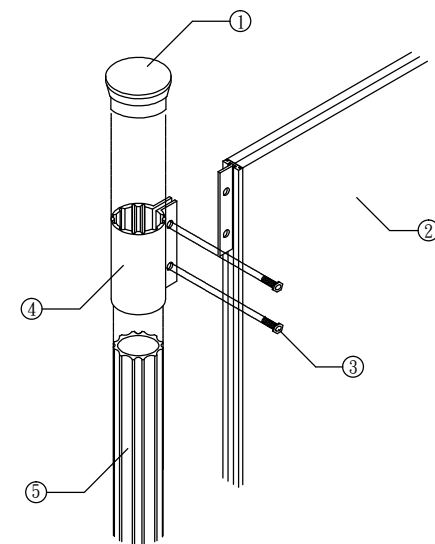

上視圖

正立面圖

側視圖

- ① 橡膠成型收邊蓋
- ② 2.5mm鋁合金成型面板，表面採氟碳樹脂高溫塗裝
- ③ 5/16" 帽型不鏽鋼螺椿鎖定
- ④ 6mm星型管接頭、面板接合器
- ⑤ 8mm鋁擠型星型管，表面採氟碳樹脂高溫塗裝

面板接合詳圖

備註：全部尺寸±3%mm

SanGyn 勝竣有限公司

新北市林口區粉寮路二段129-2號

電話: 02-2601-6090

傳真: 02-2601-0620

免費專線: 0800-281-617

產品型號: JH-B59-2

產品名稱: 戶外連結式告示牌

尺寸: 如圖所示

材質: 如圖所示

安裝: 如圖所示