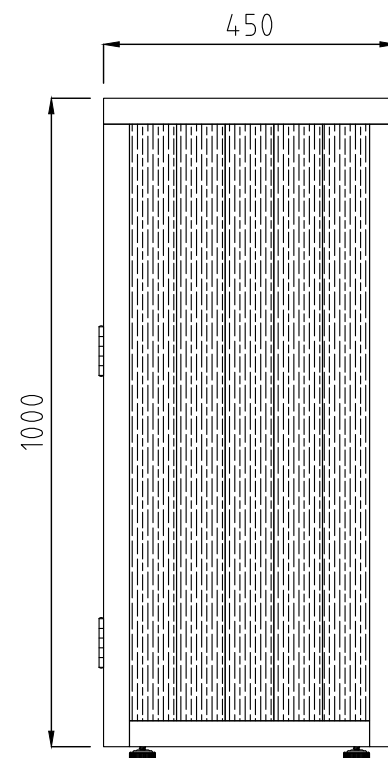

平面圖

內桶示意圖

示意圖

立面圖

- 內附不鏽鋼內桶
- 分類標示牌
- 側開式門板
- 弧型塑木飾條
- 結構採不鏽鋼材質,外覆深咖啡色烤漆
- 底部加裝固定窗腳

側立面圖

任何尺寸皆可量身訂作

全部尺寸(±3)mm

 <b>勝竣有限公司</b> 新北市林口區粉寮路二段129-2號	電話：02-2601-6090 傳真：02-2601-0620	產品編號：SJ-023SB-1	尺寸：如圖所示	~專業室內外景觀傢俱系列產品製造廠~ (歡迎設計營造顧問公司來電索取規範)
	免費專線：0800281617	產品名稱：雙分類塑木造型筒	材質：如圖所示	