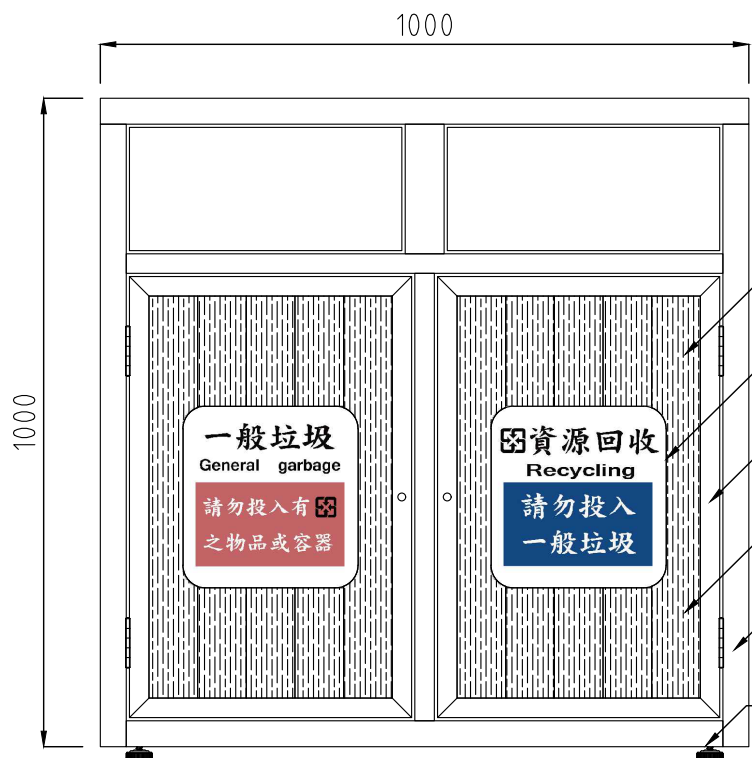

平面圖

內桶示意圖

示意圖

立面圖

- 內附不鏽鋼內桶
- 分類標示牌
- 側開式門板
- 弧型塑木飾條
- 結構採不鏽鋼材質,外覆深咖啡色烤漆
- 底部加裝固定窗腳

側立面圖

任何尺寸皆可量身訂作

全部尺寸(±3)mm

 <b>勝竣有限公司</b> 新北市林口區粉寮路二段129-2號	電話：02-2601-6090 傳真：02-2601-0620	產品編號：SJ-023SB-1	尺寸：如圖所示	~專業室內外景觀傢俱系列產品製造廠~ (歡迎設計營造顧問公司來電索取規範)
	免費專線：0800281617	產品名稱：雙分類塑木造型筒	材質：如圖所示	