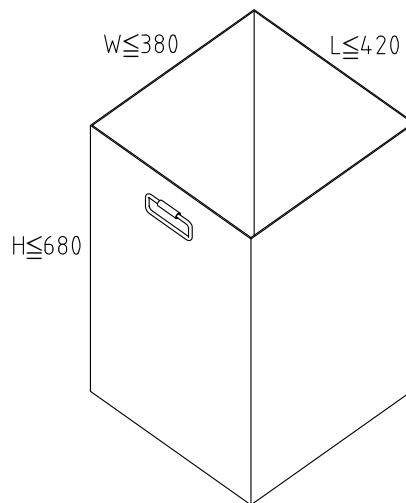

平面圖

內桶示意圖

示意圖

立面圖

- 內附不鏽鋼內桶
- 分類標示牌
- 側開式門板
- 弧型塑木飾條
- 結構採不鏽鋼材質,外覆深咖啡色烤漆
- 底部加裝固定窗腳

側立面圖

任何尺寸皆可量身訂作

全部尺寸(±3)mm

 <b>勝竣有限公司</b> 新北市林口區粉寮路二段129-2號	電話：02-2601-6090 傳真：02-2601-0620	產品編號：SJ-023SB-1	尺寸：如圖所示	~專業室內外景觀傢俱系列產品製造廠~ (歡迎設計營造顧問公司來電索取規範)
	免費專線：0800281617	產品名稱：雙分類塑木造型筒	材質：如圖所示	