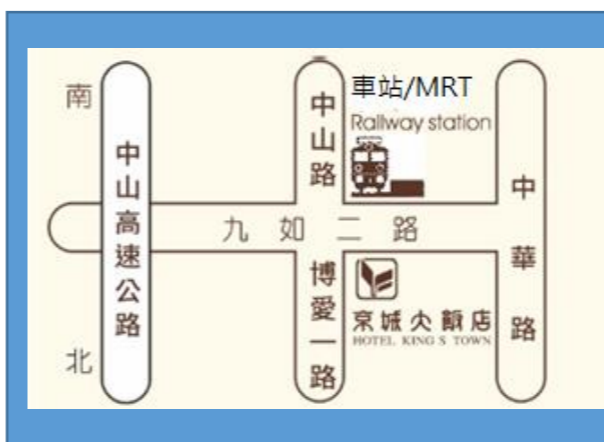

112 年港都盃全國第二次 擊劍錦標賽

一、裁判、競賽組 工作人員 住宿

由高雄市體育總會擊劍委員會安排提供

藏玉精品旅館

<http://www.royalsecretmotel.com.tw/About.aspx>

地址： 820 高雄市岡山區中山北路 202 號

電話： [07 622 9999](tel:07-622-9999)

二、各單位住宿資訊

京城大飯店資訊如下：

(請自行接洽)

一. 優惠房價表(含稅金、服務費及自助式早餐):

房型	床型	客房空間	賽事房價
精緻單人房	一大床 (5X6)	約 8 坪	\$1200
商務雙床房	兩小床	約 8 坪	\$1400(可住兩位)
雅緻三人房	一大床+一小床	約 8 坪	\$1600(可住三位)
溫馨家庭房	兩大床	約 9 坪	\$1800(可住四位)

二. 飯店特色:

1. 最佳的地理交通條件, 飯店位於高雄新火車站北方出口正對面, 步行 2-3 分鐘, 可便利搭乘火車、捷運。
2. 飯店擁有 150 間豪華客房, 豐富早餐, 熱忱服務品質, 深獲好評。

四. 比賽場地-國立岡山高中.

接駁服務: 大巴士 40 人座.

單程車資 \$2,100. 可代為安排.

訂房服務專線: 劉貞實 0960553066

飯店電話: 07-3119906

飯店地址: 高雄市三民區九如二路 362 號