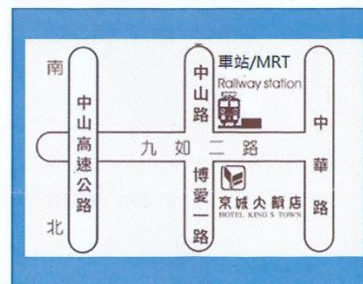

111年港都盃暨全國第二次擊劍錦標賽

一、裁判住宿

由高雄市體育總會擊劍委員會安排提供

藏玉精品旅館

<http://www.royalsecretmotel.com.tw/About.aspx>

地址：820 高雄市岡山區中山北路 202 號

電話：07 622 9999

二、各單位住宿資訊

京城大飯店 資訊如下：(請自行接洽)

飯店協助安排專車接駁：單趟 30 人出車，50 元/人

總經理
General Manager
劉貞實
T.G Liu

京城大飯店
HOTEL King's Town

TEL: 07-3119906 ext:1602
Mobile: 0960-553-066

京城大飯店股份有限公司
KING'S TOWN HOTEL CO. LTD
高雄市三民區九如二路362號
362,JIURU 2ND ROAD KAOHSIUNG TAIWAN R.O.C.
TEL: +886-7-3119906 FAX: +886-7-3119591
<http://www.kingstown-hotel.com.tw>
統一編號 22838592

京城大飯店
HOTEL KING'S TOWN

111年港都盃全國第二次擊劍錦標賽

一. 優惠房價表：

房型	床型	客房空間	賽事房價
精緻單人房	一大床 (5X6)	約 8 坪	$1200(可住兩位)
商務雙床房	兩小床	約 8 坪	$1300(可住兩位)
雅緻三人房	一大床+一小床	約 8 坪	$1500(可住三位)
溫馨家庭房	兩大床	約 9 坪	$1800(可住四位)

二. 飯店特色：

1. 最佳的地理交通條件，飯店位於高雄新火車站北方出口正對面，步行 2-3 分鐘，可便利搭乘火車、捷運。
2. 飯店擁有 150 間豪華客房，豐富早餐，熱忱服務品質，深獲好評。

三. 說明：

1. 以上優惠房價限賽事使用 (不分平假日)
2. 房價含稅金、服務費及中西式自助式早餐。

四. 到達比賽場地-岡山高中

1. 飯店到比賽場地，自行開車約 45 分鐘。
2. 可搭乘火車或捷運到岡山。

訂房服務專線:劉貞實 0960553066

飯店電話:07-3119906

飯店地址:高雄市三民區九如二路 362 號

<http://www.kingstown-hotel.com.tw>

專車接駁，單趟 30 人出車，50 元/人