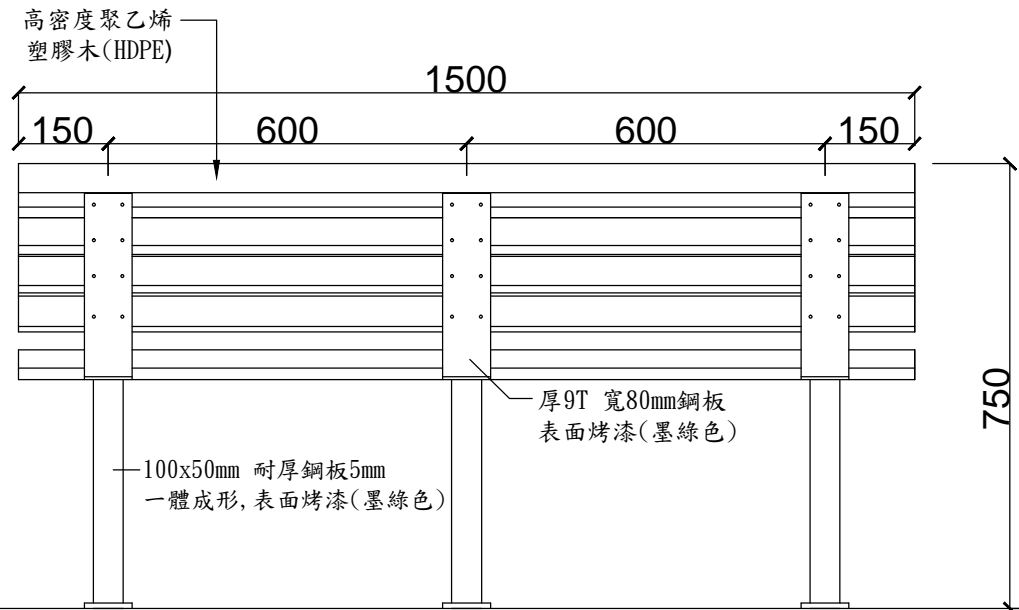

平面圖

側面圖

背立面圖

尺寸皆可量身定作

SJ 勝竣有限公司

新北市林口區粉寮路二段129-2號

電話：02-2601-6090

傳真：02-2601-0620

免費專線：0800281617

產品型號：SJ-089AK(S)

產品名稱：五呎有靠背休閒座椅

尺寸：510*1500*750

材質：塑木+鐵件

安裝：

全部尺寸(±3%)mm