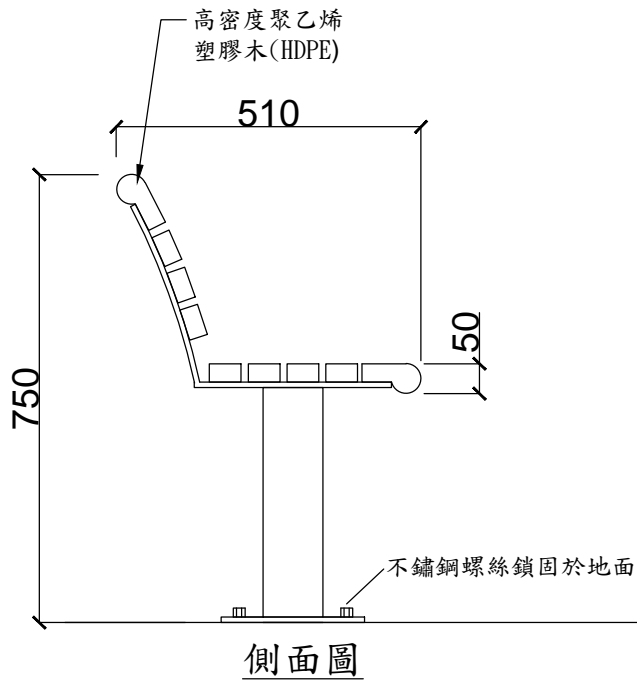

平面圖

側面圖

背立面圖

尺寸皆可量身定作

SJ 勝竣有限公司

新北市林口區粉寮路二段129-2號

電話：02-2601-6090

傳真：02-2601-0620

免費專線：0800281617

產品型號：SJ-089AK(S)

產品名稱：五呎有靠背休閒座椅

尺寸：510*1500*750

材質：塑木+鐵件

安裝：

全部尺寸(±3%)mm