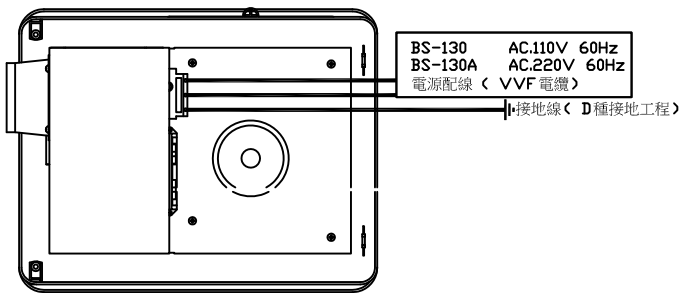

型號	BS-130 AC110V/60Hz							
	BS-130A AC220V/60Hz							
運轉模式	消耗電力 (W)		風量 (m³/h)				噪音 (dBA)	
			4" 風管					
	強 弱		靜壓 0		5 · 0 m		強 弱	
			強 弱		強 弱			
乾燥運轉	1500	650	155	110	135	100	43	39
暖房運轉	1500	650	160	115	140	100	43	39
涼風運轉	25	19	150	105	130	95	43	39
換氣運轉	25	19	170	120	150	105	40	30
24小時換氣運轉	19		120		105		27	
風管尺寸	4"							
重量	6.2kg							

本產品開孔尺寸：410 x 285 (mm) 安裝高度最低需求：200mm以上

單位

名稱

浴室暖房換氣乾燥機

M/M

產品型號

BS-130 / BS-130A