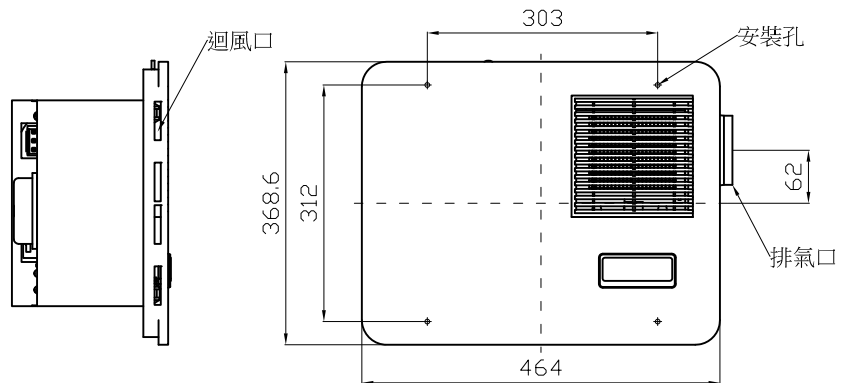

型號	BS-130 AC110V/60Hz							
	BS-130A AC220V/60Hz							
運轉模式	消耗電力 (W)		風量 (m³/h)				噪音 (dBA)	
			4" 風管					
	強 弱		靜壓 0		5 · 0 m		強 弱	
			強 弱		強 弱			
乾燥運轉	1500	650	155	110	135	100	43	39
暖房運轉	1500	650	160	115	140	100	43	39
涼風運轉	25	19	150	105	130	95	43	39
換氣運轉	25	19	170	120	150	105	40	30
24小時換氣運轉	19		120		105		27	
風管尺寸	4"							
重量	6.2kg							

本產品開孔尺寸：410 x 285 (mm) 安裝高度最低需求：200mm以上

單位

名稱

浴室暖房換氣乾燥機

M/M

產品型號

BS-130 / BS-130A