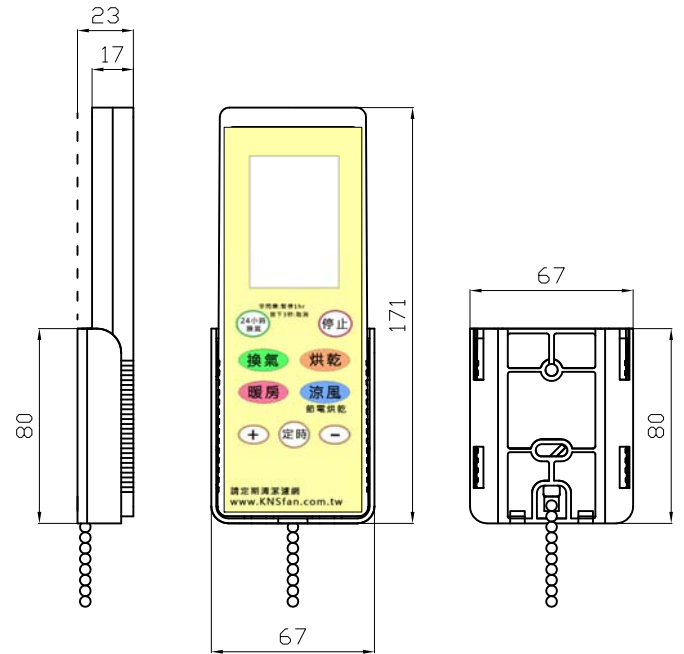

型號	BS-130 AC110V/60Hz							
	BS-130A AC220V/60Hz							
運轉模式	消耗電力 (W)		風量 (m³/h)				噪音 (dBA)	
			4" 風管					
	強 弱		靜壓 0		5 · 0 m		強 弱	
			強 弱		強 弱			
乾燥運轉	1500	650	155	110	135	100	43	39
暖房運轉	1500	650	160	115	140	100	43	39
涼風運轉	25	19	150	105	130	95	43	39
換氣運轉	25	19	170	120	150	105	40	30
24小時換氣運轉	19		120		105		27	
風管尺寸	4"							
重量	6.2kg							

本產品開孔尺寸：410 x 285 (mm) 安裝高度最低需求：200mm以上

單位

名稱

浴室暖房換氣乾燥機

M/M

產品型號

BS-130 / BS-130A