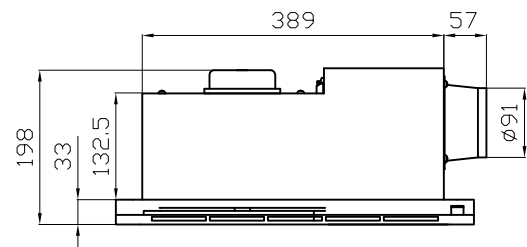

型號	BS-130 AC110V/60Hz							
	BS-130A AC220V/60Hz							
運轉模式	消耗電力 (W)		風量 (m³/h)				噪音 (dBA)	
			4" 風管					
	強 弱		靜壓 0		5 · 0 m		強 弱	
			強 弱		強 弱			
乾燥運轉	1500	650	155	110	135	100	43	39
暖房運轉	1500	650	160	115	140	100	43	39
涼風運轉	25	19	150	105	130	95	43	39
換氣運轉	25	19	170	120	150	105	40	30
24小時換氣運轉	19		120		105		27	
風管尺寸	4"							
重量	6.2kg							

本產品開孔尺寸：410 x 285 (mm) 安裝高度最低需求：200mm以上

單位

名稱

浴室暖房換氣乾燥機

M/M

產品型號

BS-130 / BS-130A