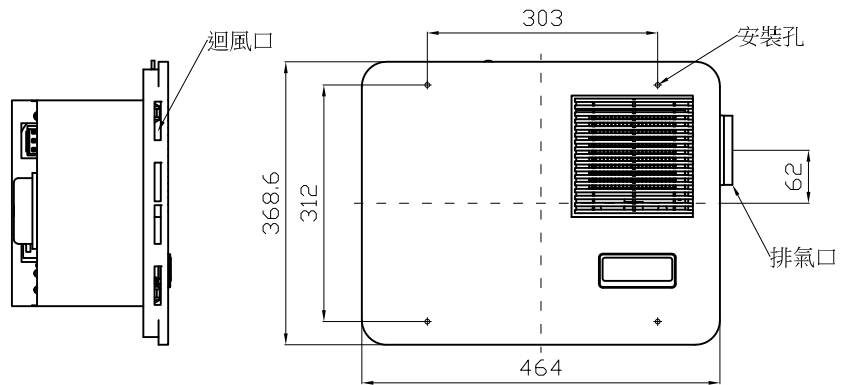

型號	BS-128 AC110V/60Hz							
	BS-128A AC220V/60Hz							
運轉模式	消耗電力 (W)		風量 (m³/h)				噪音 (dBA)	
			4" 風管					
	靜壓 0		5 · 0 m					
	強	弱	強	弱	強	弱	強	弱
烘乾運轉	1500	650	155	110	135	100	43	39
暖房運轉	1500	650	160	115	140	100	43	39
涼風運轉	25	19	150	105	130	95	43	39
換氣運轉	25	19	170	120	150	105	40	30
24小時換氣運轉	19		120		105		27	
風管尺寸	4"							
重量	6.2kg							

本產品開孔尺寸：410 x 285 (mm) 安裝高度最低需求：200mm以上

單位	名稱	浴室暖房換氣乾燥機
M/M	產品型號	BS-128 / BS-128A