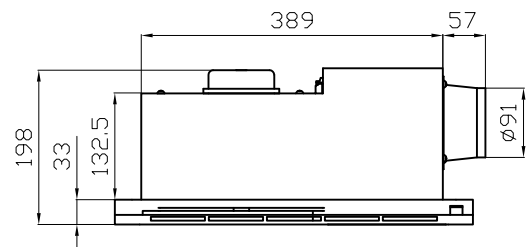

型號	BS-128 AC110V/60Hz							
	BS-128A AC220V/60Hz							
運轉模式	消耗電力 (W)		風量 (m³/h)				噪音 (dBA)	
			4" 風管					
	靜壓 0		5 · 0 m					
	強	弱	強	弱	強	弱	強	弱
烘乾運轉	1500	650	155	110	135	100	43	39
暖房運轉	1500	650	160	115	140	100	43	39
涼風運轉	25	19	150	105	130	95	43	39
換氣運轉	25	19	170	120	150	105	40	30
24小時換氣運轉	19		120		105		27	
風管尺寸	4"							
重量	6.2kg							

本產品開孔尺寸：410 x 285 (mm) 安裝高度最低需求：200mm以上

單位	名稱	浴室暖房換氣乾燥機
M/M	產品型號	BS-128 / BS-128A