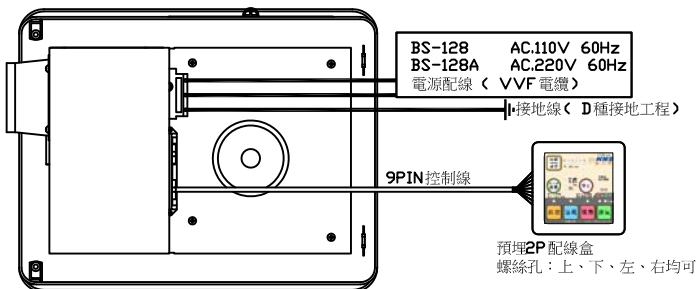

型號	BS-128 AC110V/60Hz							
	BS-128A AC220V/60Hz							
運轉模式	消耗電力 (W)		風量 (m³/h)				噪音 (dBA)	
			4" 風管					
	靜壓 0		5 · 0 m					
	強	弱	強	弱	強	弱	強	弱
烘乾運轉	1500	650	155	110	135	100	43	39
暖房運轉	1500	650	160	115	140	100	43	39
涼風運轉	25	19	150	105	130	95	43	39
換氣運轉	25	19	170	120	150	105	40	30
24小時換氣運轉	19		120		105		27	
風管尺寸	4"							
重量	6.2kg							

本產品開孔尺寸：410 x 285 (mm) 安裝高度最低需求：200mm以上

單位	名稱	浴室暖房換氣乾燥機
M/M	產品型號	BS-128 / BS-128A