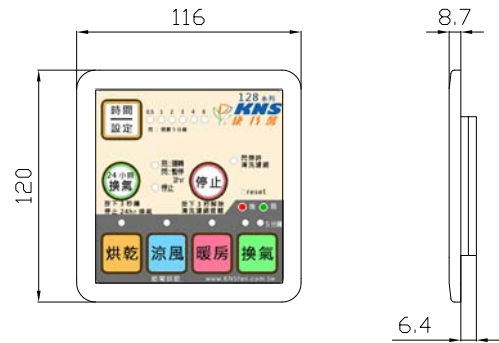

型號	BS-128 AC110V/60Hz							
	BS-128A AC220V/60Hz							
運轉模式	消耗電力 (W)		風量 (m³/h)				噪音 (dBA)	
			4" 風管					
	靜壓 0		5 · 0 m					
	強	弱	強	弱	強	弱	強	弱
烘乾運轉	1500	650	155	110	135	100	43	39
暖房運轉	1500	650	160	115	140	100	43	39
涼風運轉	25	19	150	105	130	95	43	39
換氣運轉	25	19	170	120	150	105	40	30
24小時換氣運轉	19		120		105		27	
風管尺寸	4"							
重量	6.2kg							

本產品開孔尺寸：410 x 285 (mm) 安裝高度最低需求：200mm以上

單位	名稱	浴室暖房換氣乾燥機
M/M	產品型號	BS-128 / BS-128A