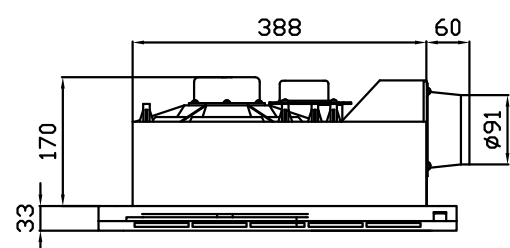

型號	BS-126F AC110V/60Hz							
	BS-126AF AC220V/60Hz							
運轉模式	消耗電力 (W)		風量 (m³/h)				噪音 (dBA)	
			4" 風管					
	靜壓 0		5 · 0 m					
	強	弱	強	弱	強	弱	強	弱
乾燥運轉	1500		160		140		43	
暖房運轉	1500		165		145		43	
涼風運轉	25		155		135		43	
換氣運轉	25	19	175	125	155	110	40	30
24小時換氣運轉	19		125		110		27	
風管尺寸	4"							
重量	5.3kg							

本產品開孔尺寸：400 x 280 (mm) 安裝高度最低需求：200mm以上

	單位	名稱	浴室暖房換氣乾燥機
	M/M	產品型號	BS-126F / BS-126AF