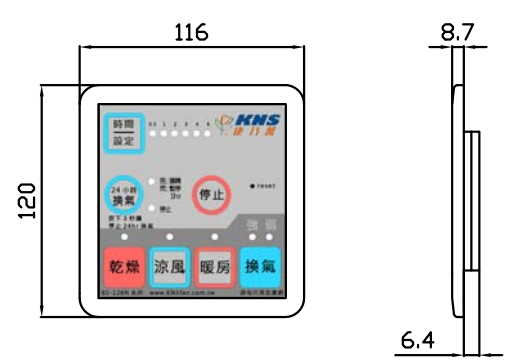

型號	BS-126F AC110V/60Hz							
	BS-126AF AC220V/60Hz							
運轉模式	消耗電力 (W)		風量 (m³/h)				噪音 (dBA)	
			4" 風管					
	靜壓 0		5 · 0 m					
	強	弱	強	弱	強	弱	強	弱
乾燥運轉	1500		160		140		43	
暖房運轉	1500		165		145		43	
涼風運轉	25		155		135		43	
換氣運轉	25	19	175	125	155	110	40	30
24小時換氣運轉	19		125		110		27	
風管尺寸	4"							
重量	5.3kg							

本產品開孔尺寸：400 x 280 (mm) 安裝高度最低需求：200mm以上

	單位	名稱	浴室暖房換氣乾燥機
	M/M	產品型號	BS-126F / BS-126AF