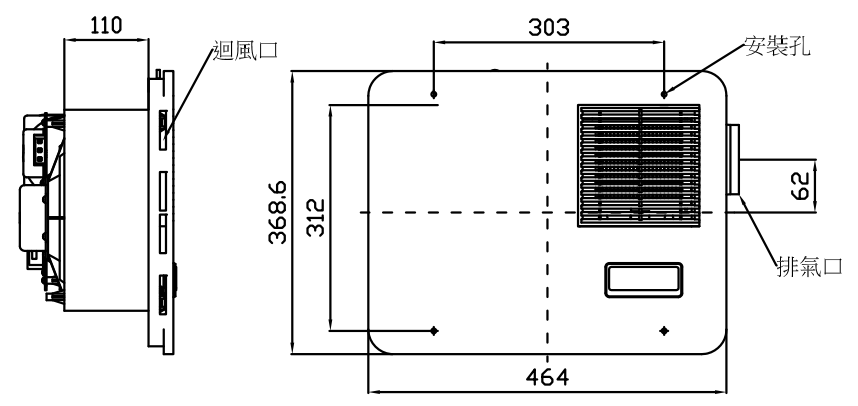

型號	BS-126F AC110V/60Hz							
	BS-126AF AC220V/60Hz							
運轉模式	消耗電力 (W)		風量 (m³/h)				噪音 (dBA)	
			4" 風管					
	靜壓 0		5 · 0 m					
	強	弱	強	弱	強	弱	強	弱
乾燥運轉	1500		160		140		43	
暖房運轉	1500		165		145		43	
涼風運轉	25		155		135		43	
換氣運轉	25	19	175	125	155	110	40	30
24小時換氣運轉	19		125		110		27	
風管尺寸	4"							
重量	5.3kg							

本產品開孔尺寸：400 x 280 (mm) 安裝高度最低需求：200mm以上

	單位	名稱	浴室暖房換氣乾燥機
	M/M	產品型號	BS-126F / BS-126AF