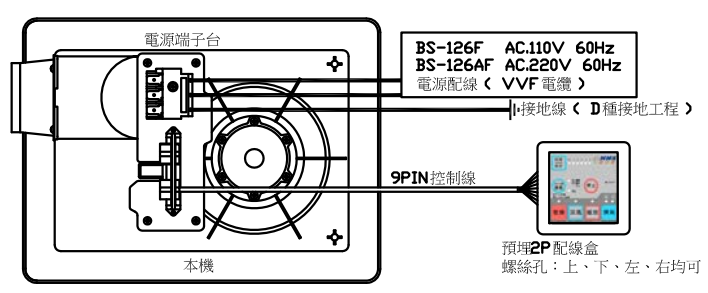

型號	BS-126F AC110V/60Hz							
	BS-126AF AC220V/60Hz							
運轉模式	消耗電力 (W)		風量 (m³/h)				噪音 (dBA)	
			4" 風管					
	靜壓 0		5 · 0 m					
	強	弱	強	弱	強	弱	強	弱
乾燥運轉	1500		160		140		43	
暖房運轉	1500		165		145		43	
涼風運轉	25		155		135		43	
換氣運轉	25	19	175	125	155	110	40	30
24小時換氣運轉	19		125		110		27	
風管尺寸	4"							
重量	5.3kg							

本產品開孔尺寸：400 x 280 (mm) 安裝高度最低需求：200mm以上

	單位	名稱	浴室暖房換氣乾燥機
	M/M	產品型號	BS-126F / BS-126AF