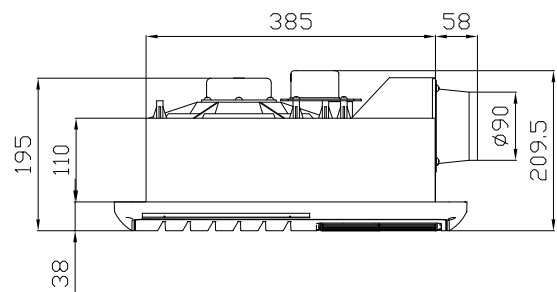

型號	BS-168F		AC 110V / 60Hz					
	BS-168FA		AC 220V / 60Hz					
運轉模式	消耗電力 (W)		風量 (m³/h)				噪音 (dBA)	
			4" 風管					
	強		靜壓 0		5 · 0 m		強	
			弱		強			
乾燥運轉	1500		160		140		43	
暖房運轉	1500		165		145		43	
涼風運轉	25		155		135		43	
換氣運轉	25	19	175	125	155	110	40	30
24小時換氣運轉	19		125		110		27	
風管尺寸	4"							
重量	5.3kg							

本產品開孔尺寸：400 x 280 (mm) 安裝高度最低需求：200mm以上

單位	名稱	浴室暖房換氣乾燥機
M/M	產品型號	BS-168F / BS-168FA