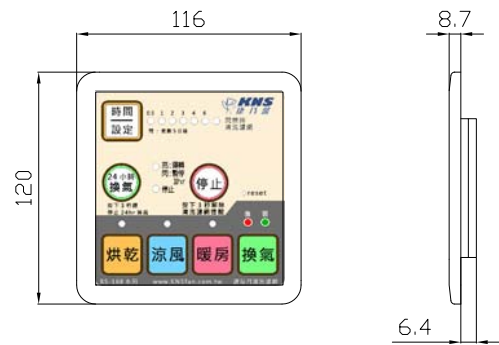

型號	BS-168F		AC 110V / 60Hz					
	BS-168FA		AC 220V / 60Hz					
運轉模式	消耗電力 (W)		風量 (m³/h)				噪音 (dBA)	
			4" 風管					
	強		靜壓 0		5 · 0 m		強	
			弱		強			
乾燥運轉	1500		160		140		43	
暖房運轉	1500		165		145		43	
涼風運轉	25		155		135		43	
換氣運轉	25	19	175	125	155	110	40	30
24小時換氣運轉	19		125		110		27	
風管尺寸	4"							
重量	5.3kg							

本產品開孔尺寸：400 x 280 (mm) 安裝高度最低需求：200mm以上

單位	名稱	浴室暖房換氣乾燥機
M/M	產品型號	BS-168F / BS-168FA