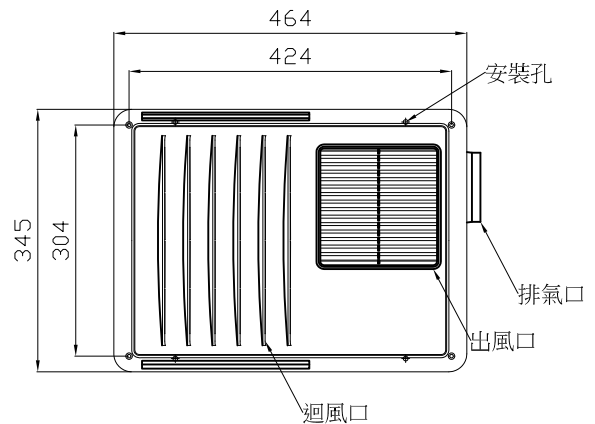

型號	BS-168F		AC 110V / 60Hz					
	BS-168FA		AC 220V / 60Hz					
運轉模式	消耗電力 (W)		風量 (m³/h)				噪音 (dBA)	
			4" 風管					
	強		靜壓 0		5 · 0 m		強	
			弱		強			
乾燥運轉	1500		160		140		43	
暖房運轉	1500		165		145		43	
涼風運轉	25		155		135		43	
換氣運轉	25	19	175	125	155	110	40	30
24小時換氣運轉	19		125		110		27	
風管尺寸	4"							
重量	5.3kg							

本產品開孔尺寸：400 x 280 (mm) 安裝高度最低需求：200mm以上

單位	名稱	浴室暖房換氣乾燥機
M/M	產品型號	BS-168F / BS-168FA