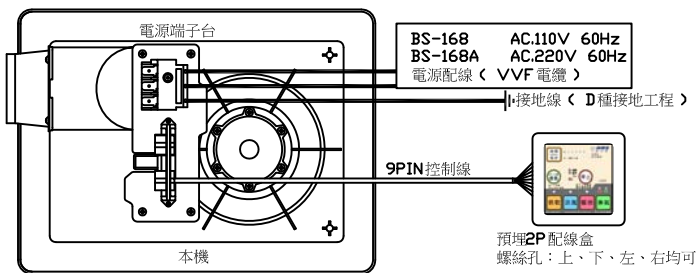

型號	BS-168F		AC 110V / 60Hz					
	BS-168FA		AC 220V / 60Hz					
運轉模式	消耗電力 (W)		風量 (m³/h)				噪音 (dBA)	
			4" 風管					
	強		靜壓 0		5 · 0 m		強	
			弱		強			
乾燥運轉	1500		160		140		43	
暖房運轉	1500		165		145		43	
涼風運轉	25		155		135		43	
換氣運轉	25	19	175	125	155	110	40	30
24小時換氣運轉	19		125		110		27	
風管尺寸	4"							
重量	5.3kg							

本產品開孔尺寸：400 x 280 (mm) 安裝高度最低需求：200mm以上

單位	名稱	浴室暖房換氣乾燥機
M/M	產品型號	BS-168F / BS-168FA