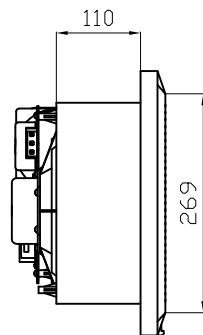

型號	BS-168F		AC 110V / 60Hz					
	BS-168FA		AC 220V / 60Hz					
運轉模式	消耗電力 (W)		風量 (m³/h)				噪音 (dBA)	
			4" 風管					
	強		靜壓 0		5 · 0 m		強	
			弱		強			
乾燥運轉	1500		160		140		43	
暖房運轉	1500		165		145		43	
涼風運轉	25		155		135		43	
換氣運轉	25	19	175	125	155	110	40	30
24小時換氣運轉	19		125		110		27	
風管尺寸	4"							
重量	5.3kg							

本產品開孔尺寸：400 x 280 (mm) 安裝高度最低需求：200mm以上

單位	名稱	浴室暖房換氣乾燥機
M/M	產品型號	BS-168F / BS-168FA