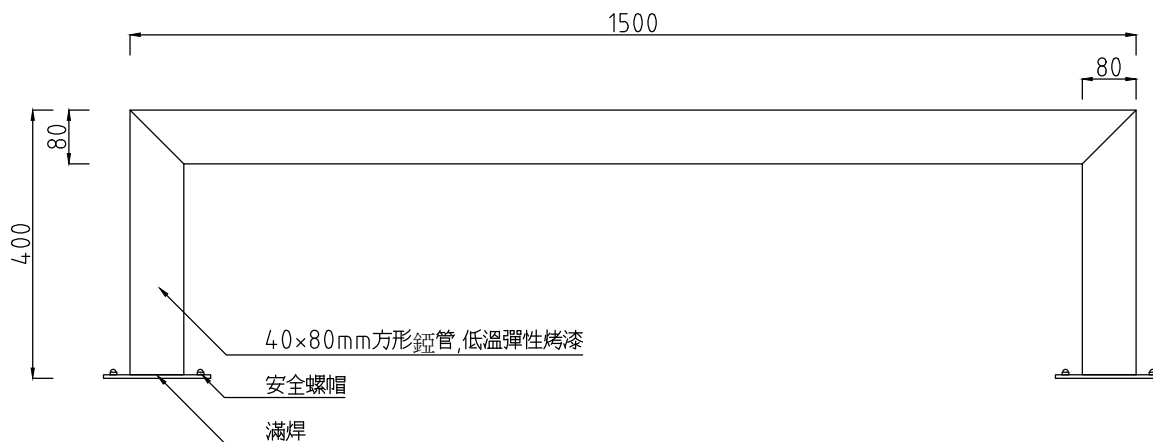

平面圖

示意圖

轉角接合詳圖

40×80mm方形鍍管滿焊

立面圖

側立面圖

任何尺寸皆可量身訂作

全部尺寸(±3)mm

SJ 勝竣有限公司
 新北市林口區粉寮路二段129-2號

電話：02-2601-6090
 傳真：02-2601-0620
 免費專線：0800281617

產品編號：SJ-089LC
 產品名稱：原木造型休閒椅

尺寸：1500*440*400mm
 材質：鍍管, 鐵木

~專業室內外景觀傢俱系列產品製造廠~
 (歡迎設計營造顧問公司來電索取規範)