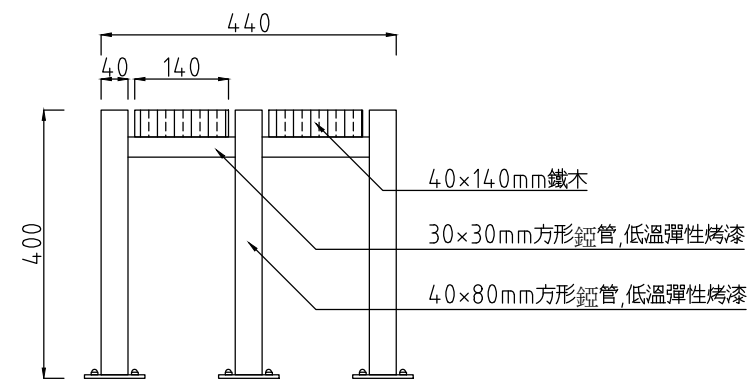

平面圖

示意圖

轉角接合詳圖

40×80mm方形鍍管滿焊

立面圖

側立面圖

任何尺寸皆可量身訂作

全部尺寸(±3)mm

SJ 勝竣有限公司
 新北市林口區粉寮路二段129-2號

電話：02-2601-6090
 傳真：02-2601-0620
 免費專線：0800281617

產品編號：SJ-089LC
 產品名稱：原木造型休閒椅

尺寸：1500*440*400mm
 材質：鍍管, 鐵木

~專業室內外景觀傢俱系列產品製造廠~
 (歡迎設計營造顧問公司來電索取規範)