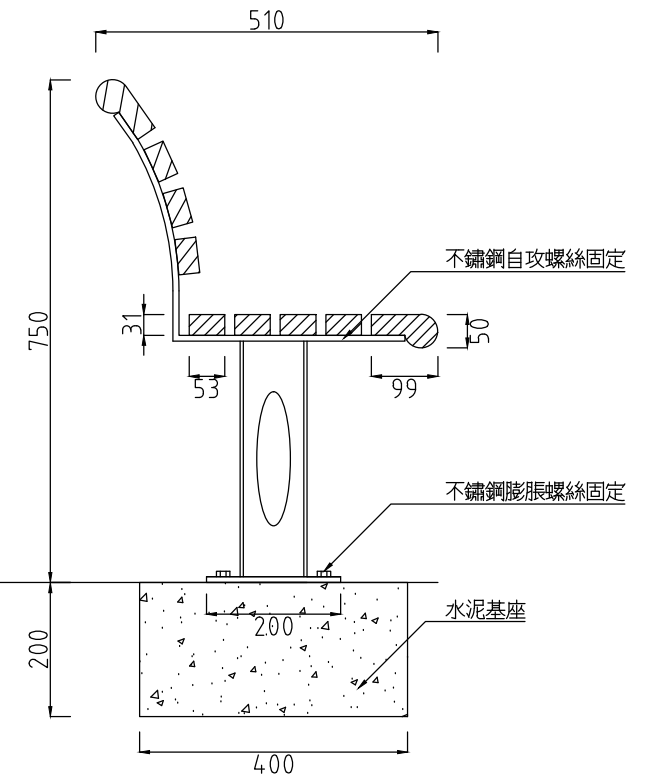

平面圖

示意圖

背立面圖

側立面圖

全部尺寸(±3)mm

任何尺寸皆可量身訂作

SJ 勝竣有限公司
 新北市林口區粉寮路二段129-2號

電話：02-2601-6090
 傳真：02-2601-0620
 免費專線：0800281617

產品編號：SJ-089JK(S)
 產品名稱：靠背塑木休閒椅

尺寸：1500*510*750mm
 材質：不鏽鋼, 塑木

~專業室內外景觀傢俱系列產品製造廠~
 (歡迎設計營造顧問公司來電索取規範)