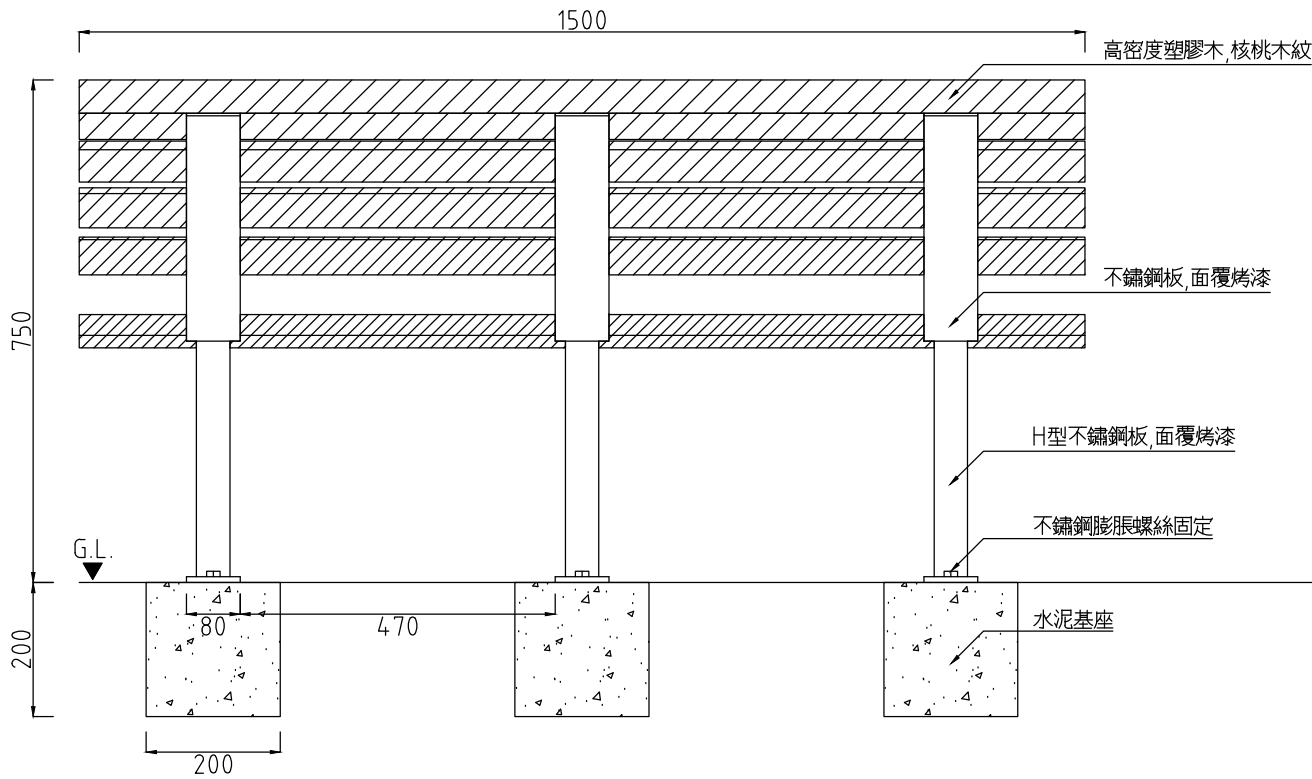

平面圖

示意圖

背立面圖

側立面圖

全部尺寸(±3)mm

任何尺寸皆可量身訂作

SJ 勝竣有限公司
 新北市林口區粉寮路二段129-2號

電話：02-2601-6090
 傳真：02-2601-0620
 免費專線：0800281617

產品編號：SJ-089JK(S)
 產品名稱：靠背塑木休閒椅

尺寸：1500*510*750mm
 材質：不鏽鋼, 塑木

~專業室內外景觀傢俱系列產品製造廠~
 (歡迎設計營造顧問公司來電索取規範)