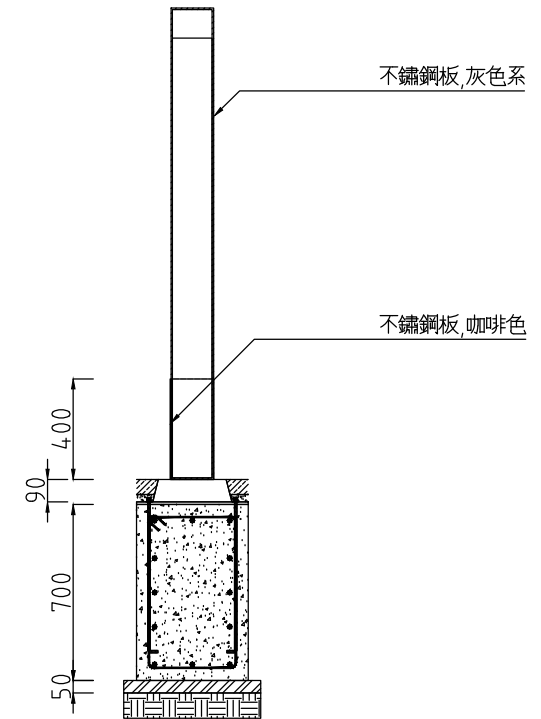

示意圖

側立面圖

全部尺寸(±3)mm

任何尺寸皆可量身訂作

SJ 勝竣有限公司
 新北市林口區粉寮路二段129-2號

電話：02-2601-6090
 傳真：02-2601-0620
 免費專線：0800281617

產品編號：SJ-FE01
 產品名稱：仿岩系列造型導覽牌

尺寸：2300*545*2200mm
 材質：不鏽鋼