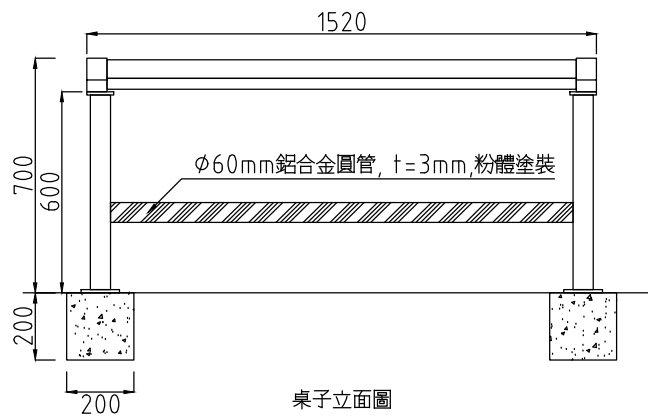

桌子平面圖

桌子立面圖

桌子側立面圖

示意圖

椅子立面圖

椅子側立面圖

任何尺寸皆可量身訂作

全部尺寸(±3)mm

SJ 勝竣有限公司
 新北市林口區粉寮路二段129-2號

電話：02-2601-6090
 傳真：02-2601-0620
 免費專線：0800281617

產品編號：SJ-089MK(S)-1
 產品名稱：塑木桌椅組

尺寸：1520*800*700mm(桌子)
 1500*610*750mm(椅子)
 材質：鋁合金, 塑木

~專業室內外景觀傢俱系列產品製造廠~
 (歡迎設計營造顧問公司來電索取規範)