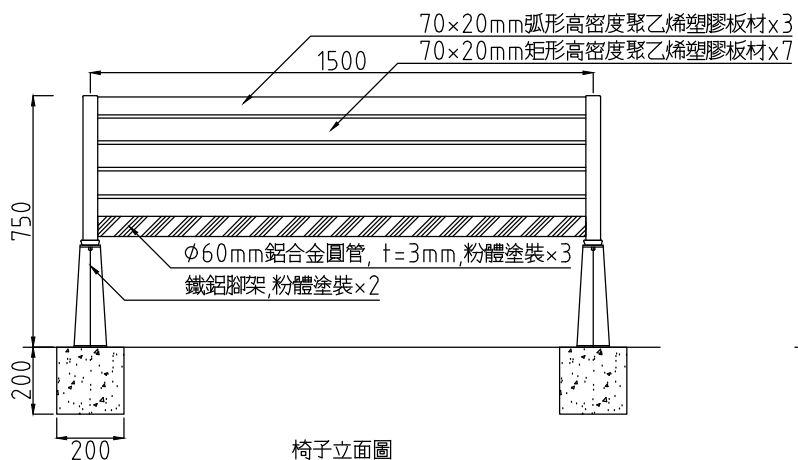

桌子平面圖

桌子立面圖

桌子側立面圖

示意圖

椅子立面圖

椅子側立面圖

任何尺寸皆可量身訂作

全部尺寸(±3)mm

SJ 勝竣有限公司
 新北市林口區粉寮路二段129-2號

電話：02-2601-6090
 傳真：02-2601-0620
 免費專線：0800281617

產品編號：SJ-089MK(S)-1
 產品名稱：塑木桌椅組

尺寸：1520*800*700mm(桌子)
 1500*610*750mm(椅子)
 材質：鋁合金, 塑木

~專業室內外景觀傢俱系列產品製造廠~
 (歡迎設計營造顧問公司來電索取規範)