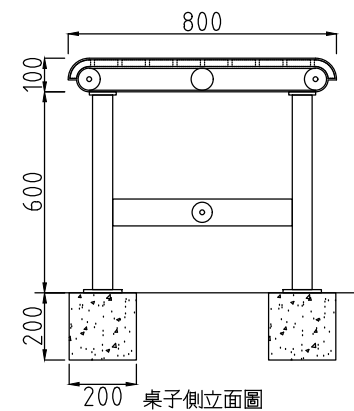

桌子平面圖

桌子立面圖

桌子側立面圖

示意圖

椅子立面圖

椅子側立面圖

任何尺寸皆可量身訂作

全部尺寸(±3)mm

SJ 勝竣有限公司
 新北市林口區粉寮路二段129-2號

電話：02-2601-6090
 傳真：02-2601-0620
 免費專線：0800281617

產品編號：SJ-089MK(S)-1
 產品名稱：塑木桌椅組

尺寸：1520*800*700mm(桌子)
 1500*610*750mm(椅子)
 材質：鋁合金, 塑木

~專業室內外景觀傢俱系列產品製造廠~
 (歡迎設計營造顧問公司來電索取規範)