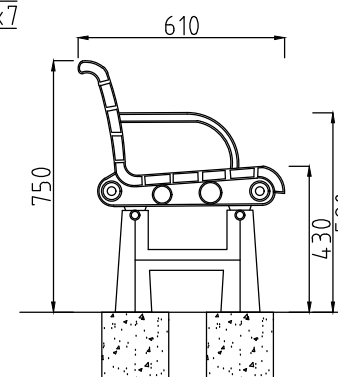

桌子平面圖

桌子立面圖

桌子側立面圖

示意圖

椅子立面圖

椅子側立面圖

任何尺寸皆可量身訂作

全部尺寸(±3)mm

SJ 勝竣有限公司
 新北市林口區粉寮路二段129-2號

電話：02-2601-6090
 傳真：02-2601-0620
 免費專線：0800281617

產品編號：SJ-089MK(S)-1
 產品名稱：塑木桌椅組

尺寸：1520*800*700mm(桌子)
 1500*610*750mm(椅子)
 材質：鋁合金, 塑木

~專業室內外景觀傢俱系列產品製造廠~
 (歡迎設計營造顧問公司來電索取規範)