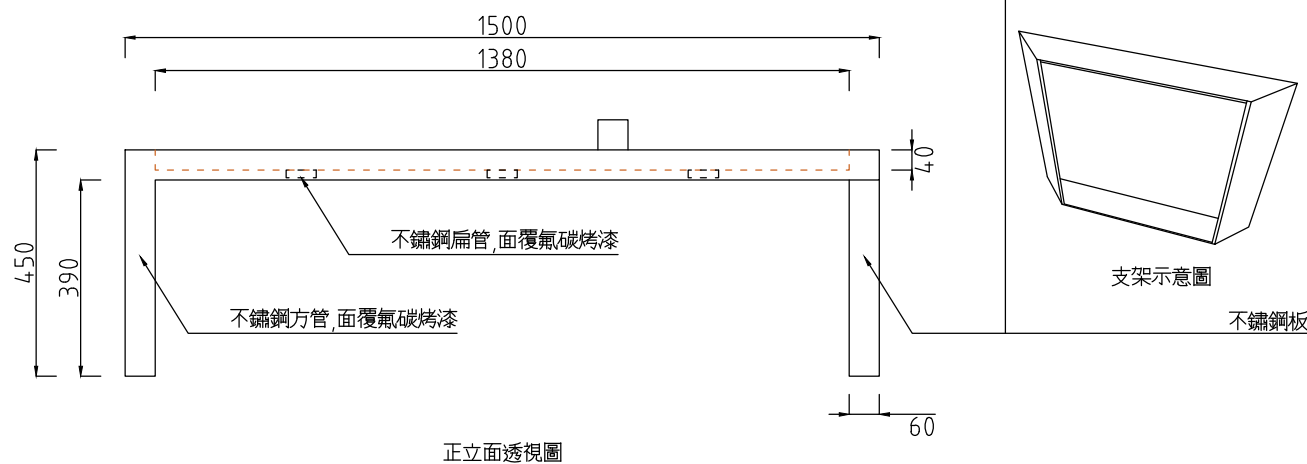

示意圖

任何尺寸皆可量身訂作

全部尺寸(±3)mm

SJ 勝竣有限公司
新北市林口區粉寮路二段129-2號

電話：02-2601-6090
傳真：02-2601-0620
免費專線：0800281617

產品編號：SJ-089DNS
產品名稱：無靠背塑木休閒椅

尺寸：1500*450*450mm
材質：不鏽鋼, 塑木

~專業室內外景觀傢俱系列產品製造廠~
(歡迎設計營造顧問公司來電索取規範)