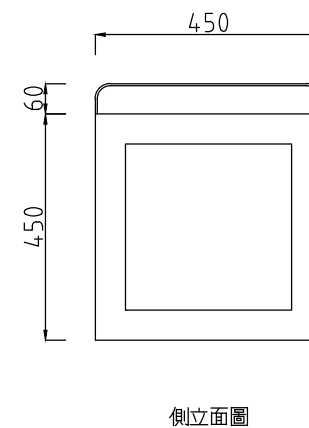

示意圖

任何尺寸皆可量身訂作

全部尺寸(±3)mm

SJ 勝竣有限公司
新北市林口區粉寮路二段129-2號

電話：02-2601-6090
傳真：02-2601-0620
免費專線：0800281617

產品編號：SJ-089DNS
產品名稱：無靠背塑木休閒椅

尺寸：1500*450*450mm
材質：不鏽鋼, 塑木

~專業室內外景觀傢俱系列產品製造廠~
(歡迎設計營造顧問公司來電索取規範)