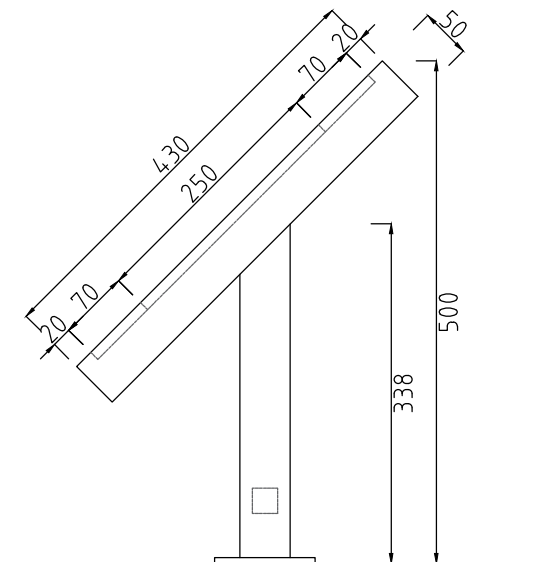

板面正視圖

石板刻字

立體鍛造花飾(圖樣僅供參考)

示意圖

立面圖

側立面圖

任何尺寸皆可量身訂作

全部尺寸(±3)mm

**SJ 勝竣有限公司**  
 新北市林口區粉寮路二段129-2號

電話：02-2601-6090  
 傳真：02-2601-0620  
 免費專線：0800281617

產品編號：SJ-034-44  
 產品名稱：古典造型說明牌

尺寸：680\*340\*500mm  
 材質：不鏽鋼, 石板

~專業室內外景觀傢俱系列產品製造廠~  
 (歡迎設計營造顧問公司來電索取規範)