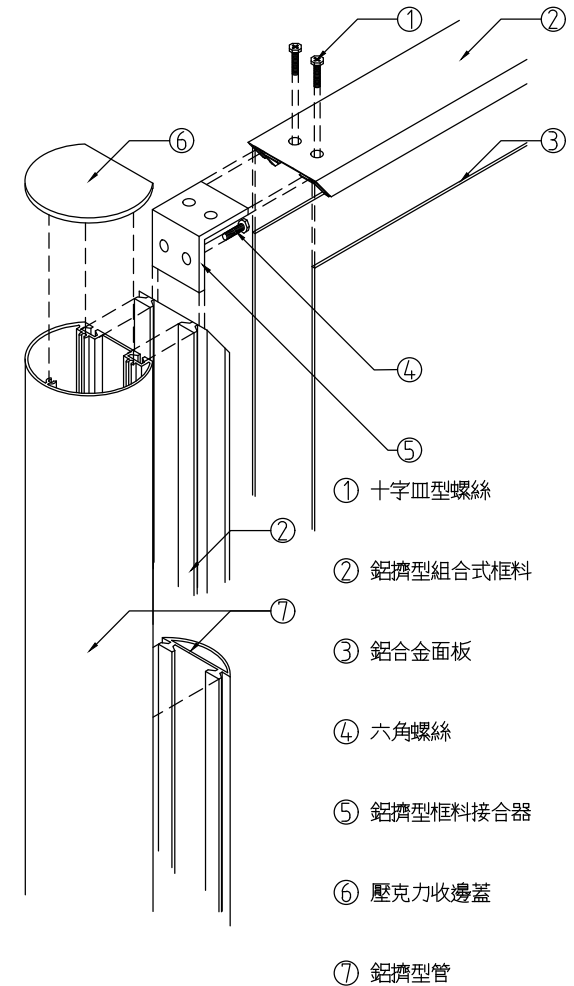

平面圖

示意圖

立面圖

側立面圖

面板接合詳圖

任何尺寸皆可量身訂作

全部尺寸(±3)mm

**SJ 勝竣有限公司**  
 新北市林口區粉寮路二段129-2號

電話：02-2601-6090  
 傳真：02-2601-0620  
 免費專線：0800281617

產品編號：JH-BV18  
 產品名稱：戶外導覽牌

尺寸：1160\*390\*1120mm  
 材質：鋁合金

~專業室內外景觀傢俱系列產品製造廠~  
 (歡迎設計營造顧問公司來電索取規範)