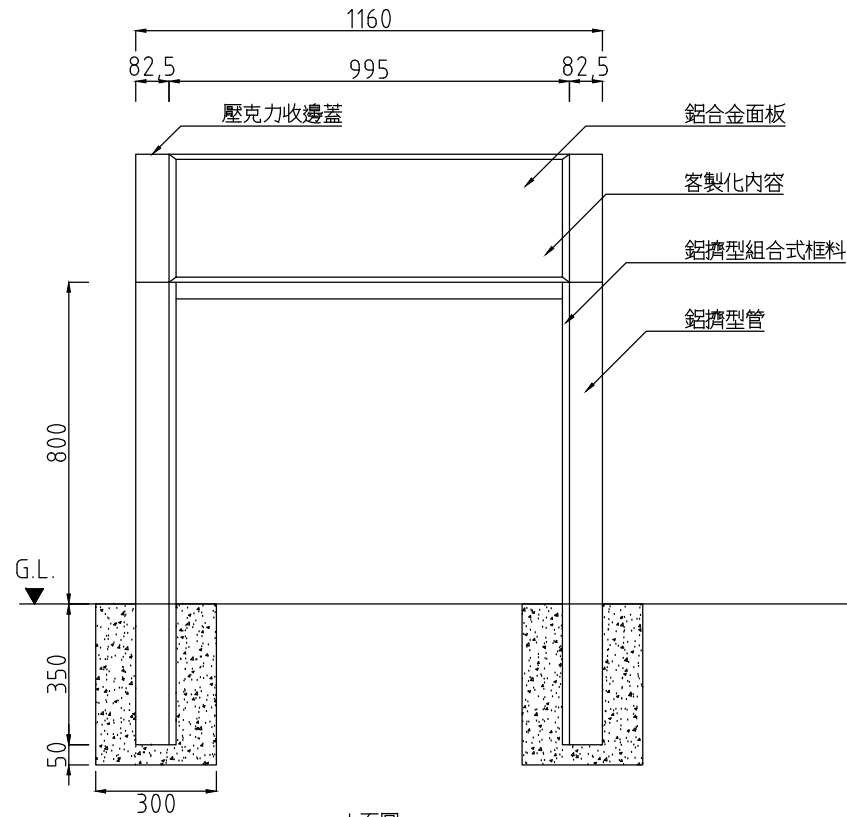

平面圖

示意圖

立面圖

側立面圖

面板接合詳圖

任何尺寸皆可量身訂作

全部尺寸(±3)mm

**SJ 勝竣有限公司**  
 新北市林口區粉寮路二段129-2號

電話：02-2601-6090  
 傳真：02-2601-0620  
 免費專線：0800281617

產品編號：JH-BV18  
 產品名稱：戶外導覽牌

尺寸：1160\*390\*1120mm  
 材質：鋁合金

~專業室內外景觀傢俱系列產品製造廠~  
 (歡迎設計營造顧問公司來電索取規範)