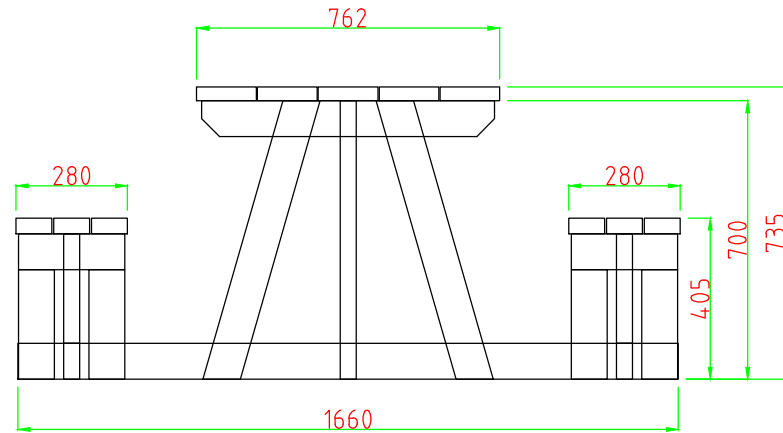

示意圖

上視圖

側視圖

正視圖

SanGyn 勝竣有限公司  
新北市林口區粉寮路二段129-2號

電話: 02-2601-6090  
傳真: 02-2601-0620  
免費專線: 0800-281-617

產品型號:  
產品名稱: 造型戶外啤酒桌

尺寸: 如圖所示  
材質: 雅柏木  
安裝:

客戶確認簽章:

備註: 全部尺寸±3%mm