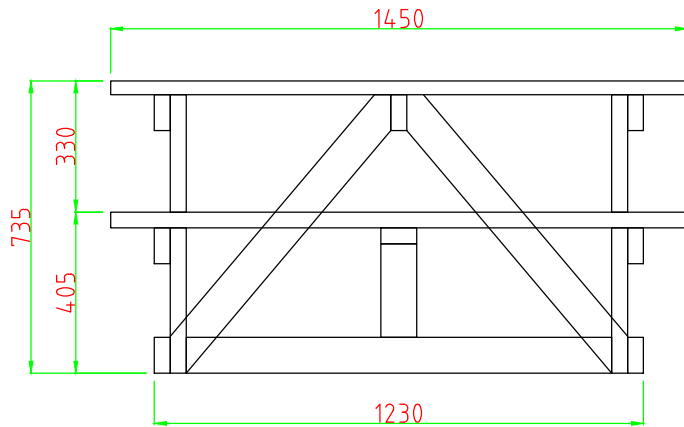

示意圖

上視圖

側視圖

正視圖

SanGyn 勝竣有限公司  
新北市林口區粉寮路二段129-2號

電話: 02-2601-6090  
傳真: 02-2601-0620  
免費專線: 0800-281-617

產品型號:  
產品名稱: 造型戶外啤酒桌

尺寸: 如圖所示  
材質: 雅柏木  
安裝:

客戶確認簽章:

備註: 全部尺寸±3%mm