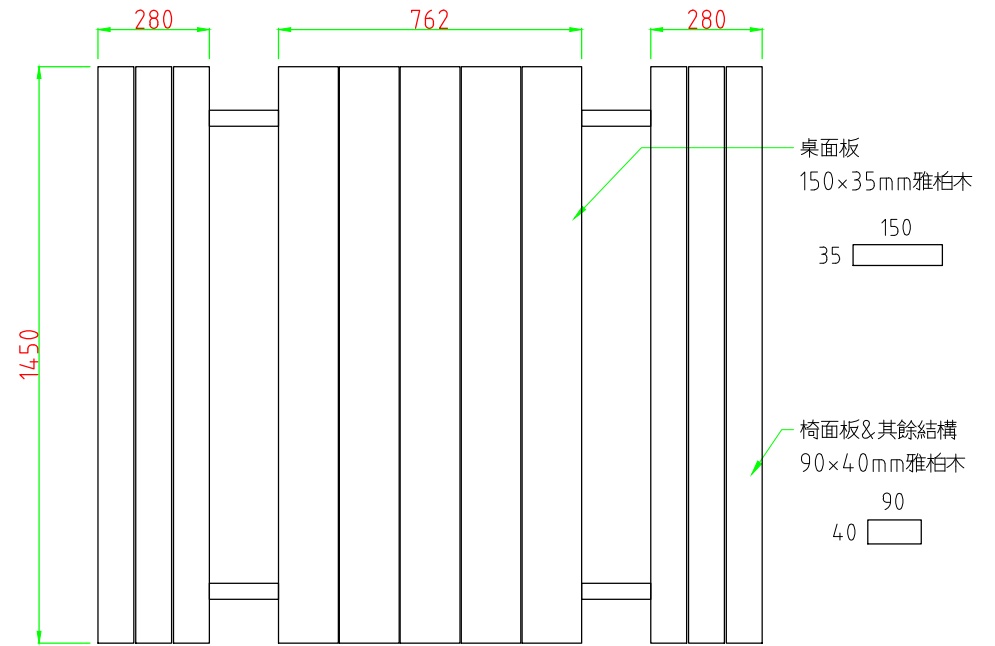

示意圖

上視圖

側視圖

正視圖

SanGyn 勝竣有限公司  
新北市林口區粉寮路二段129-2號

電話: 02-2601-6090  
傳真: 02-2601-0620  
免費專線: 0800-281-617

產品型號:  
產品名稱: 造型戶外啤酒桌

尺寸: 如圖所示  
材質: 雅柏木  
安裝:

客戶確認簽章:

備註: 全部尺寸±3%mm