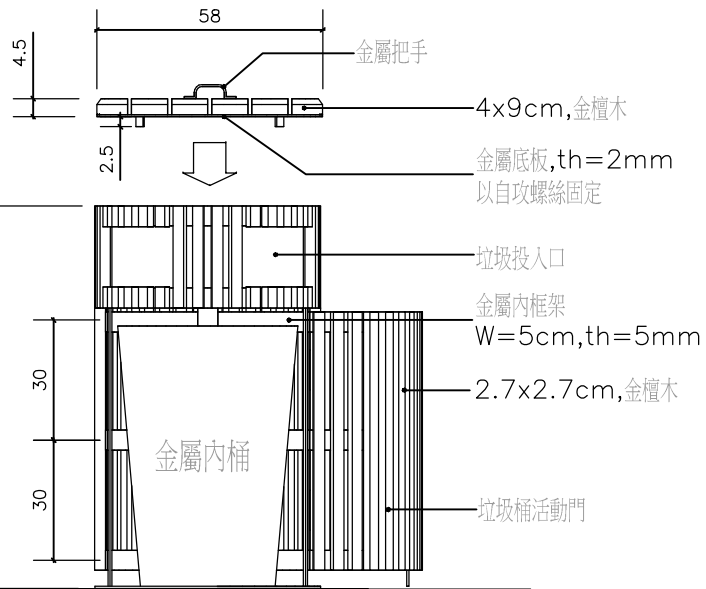

垃圾桶示意圖

垃圾桶平面圖

垃圾桶立面圖(一)

垃圾桶立面圖(二)

SJ 勝竣有限公司

新北市林口區粉寮路二段129-2號

電話：02-2601-6090

傳真：02-2601-0620

免費專線：0800281617

產品型號：SJ-JJ01

產品名稱：原木造型清潔筒

尺寸：如圖所示

材質：如圖所示

安裝：

客戶確認簽章：

備註：全部尺寸±5%