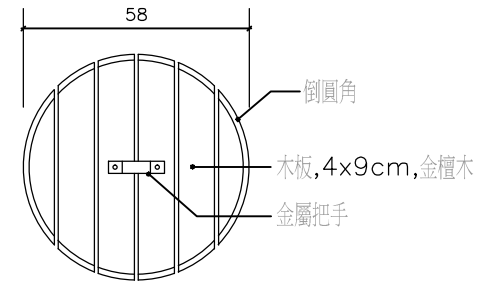

垃圾桶平面圖

SJ 勝竣有限公司

新北市林口區粉寮路二段129-2號

電話：02-2601-6090

傳真：02-2601-0620

免費專線：0800281617

產品型號：SJ-JJ01

產品名稱：原木造型清潔筒

尺寸：如圖所示

材質：如圖所示

安裝：

客戶確認簽章：

備註：全部尺寸±5%