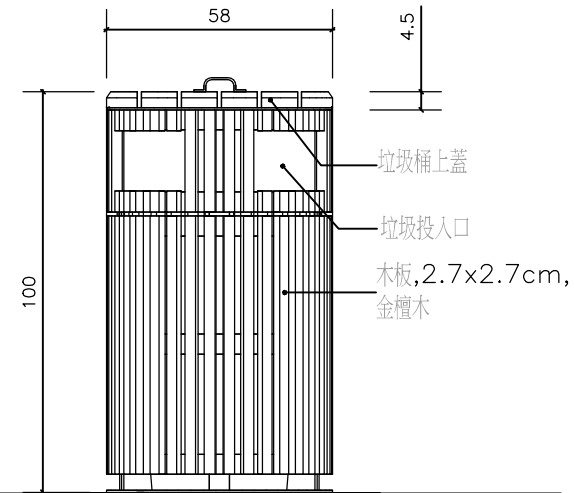

垃圾桶示意圖

垃圾桶平面圖

垃圾桶立面圖(一)

垃圾桶立面圖(二)

SJ 勝竣有限公司

新北市林口區粉寮路二段129-2號

電話：02-2601-6090

傳真：02-2601-0620

免費專線：0800281617

產品型號：SJ-JJ01

產品名稱：原木造型清潔筒

尺寸：如圖所示

材質：如圖所示

安裝：

客戶確認簽章：

備註：全部尺寸±5%