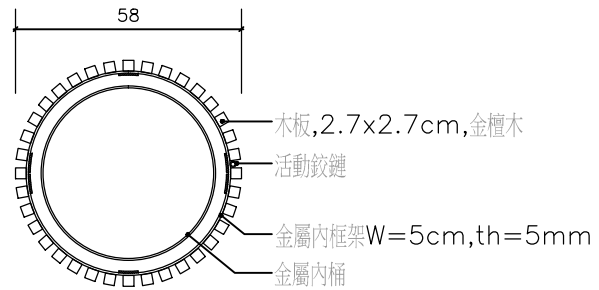

垃圾桶示意圖

垃圾桶平面圖

垃圾桶立面圖(一)

垃圾桶立面圖(二)

SJ 勝竣有限公司

新北市林口區粉寮路二段129-2號

電話：02-2601-6090

傳真：02-2601-0620

免費專線：0800281617

產品型號：SJ-JJ01

產品名稱：原木造型清潔筒

尺寸：如圖所示

材質：如圖所示

安裝：

客戶確認簽章：

備註：全部尺寸±5%