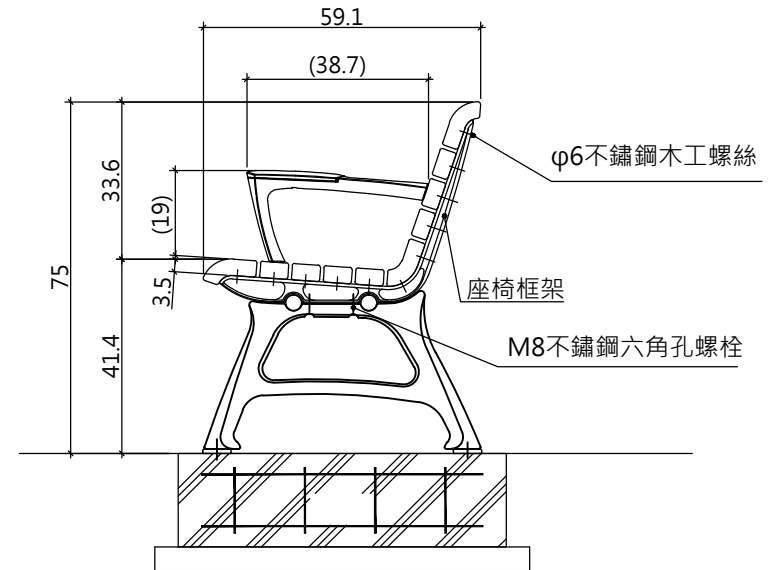

平面圖

- 座椅顏色：灰色
- 座椅框架：鋁合金鑄物 合成樹脂塗裝（大地灰）
- 支撐梁：φ34鋁押出成型 合成樹脂塗裝（大地灰）
附樹脂製收邊護蓋（黑色）
- 夾具：鋁合金鑄物 合成樹脂塗裝（大地灰）
- 扶手：鋁合金鑄物 合成樹脂塗裝（大地灰）
AES樹脂（深灰色）
- 椅腳：鋁合金鑄物 合成樹脂塗裝（大地灰）
附地面固定用金屬件

尺寸誤差：±5cm

施作前需提送材料/型錄送審，經業主及監造單位同意後方可施作。

正向剖面圖

側向剖面圖

SJ 勝竣有限公司

新北市林口區粉寮路二段129-2號

電話：02-2601-6090

傳真：02-2601-0620

免費專線：0800281617

產品型號：SJ-089KDB

產品名稱：靠背座椅

尺寸：如圖所示

材質：如圖所示

安裝：

客戶確認簽章：

全部尺寸(±5cm)