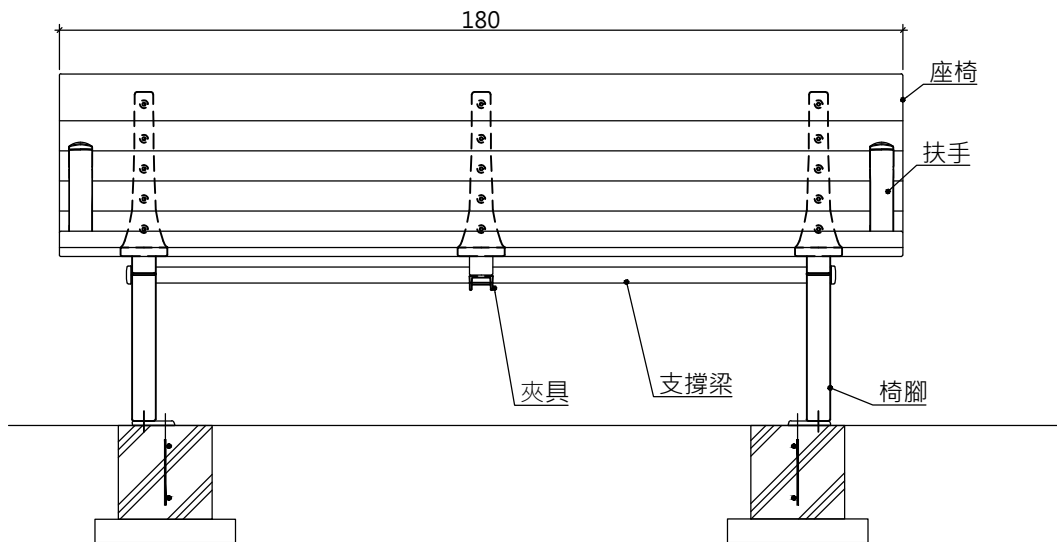

平面圖

- 座椅顏色：灰色
- 座椅框架：鋁合金鑄物 合成樹脂塗裝（大地灰）
- 支撐梁：φ34鋁押出成型 合成樹脂塗裝（大地灰）
附樹脂製收邊護蓋（黑色）
- 夾具：鋁合金鑄物 合成樹脂塗裝（大地灰）
- 扶手：鋁合金鑄物 合成樹脂塗裝（大地灰）
AES樹脂（深灰色）
- 椅腳：鋁合金鑄物 合成樹脂塗裝（大地灰）
附地面固定用金屬件

尺寸誤差：±5cm

施作前需提送材料/型錄送審，經業主及監造單位同意後方可施作。

正向剖面圖

側向剖面圖

SJ 勝竣有限公司

新北市林口區粉寮路二段129-2號

電話：02-2601-6090

傳真：02-2601-0620

免費專線：0800281617

產品型號：SJ-089KDB

產品名稱：靠背座椅

尺寸：如圖所示

材質：如圖所示

安裝：

客戶確認簽章：

全部尺寸(±5cm)