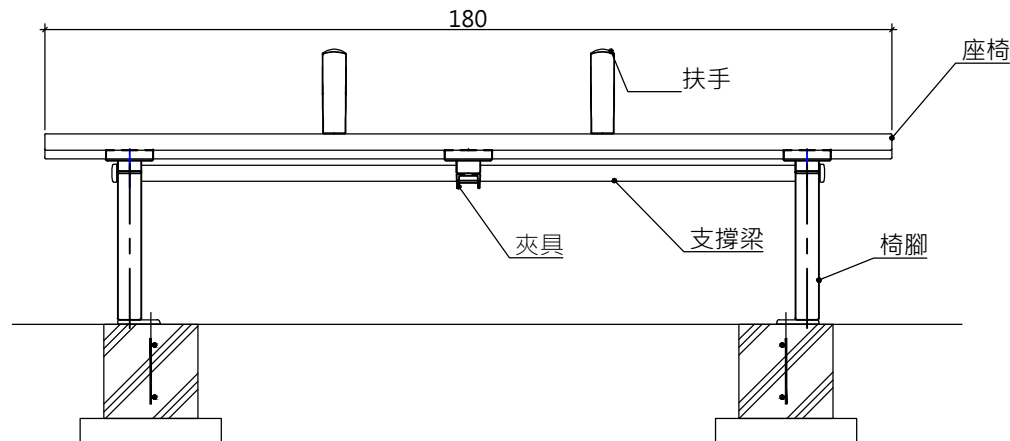

平面圖

正向剖面圖

側向剖面圖

- 座椅顏色：灰色
- 座椅框架：鋁合金鑄物 合成樹脂塗裝（大地灰）
- 支撐梁：φ34鋁押出成型 合成樹脂塗裝（大地灰）
附樹脂製收邊護蓋（黑色）
- 夾具：鋁合金鑄物 合成樹脂塗裝（大地灰）
- 扶手：鋁合金鑄物 合成樹脂塗裝（大地灰）
AES樹脂（深灰色）
- 椅腳：鋁合金鑄物 合成樹脂塗裝（大地灰）
附地面固定用金屬件

尺寸誤差：±5cm

施作前需提送材料/型錄送審，經業主及監造單位同意後方可施作。

SJ 勝竣有限公司

新北市林口區粉寮路二段129-2號

電話：02-2601-6090

傳真：02-2601-0620

免費專線：0800281617

產品型號：SJ-089KDA

產品名稱：無背座椅

尺寸：如圖所示

材質：如圖所示

安裝：

客戶確認簽章：

全部尺寸(±5cm)