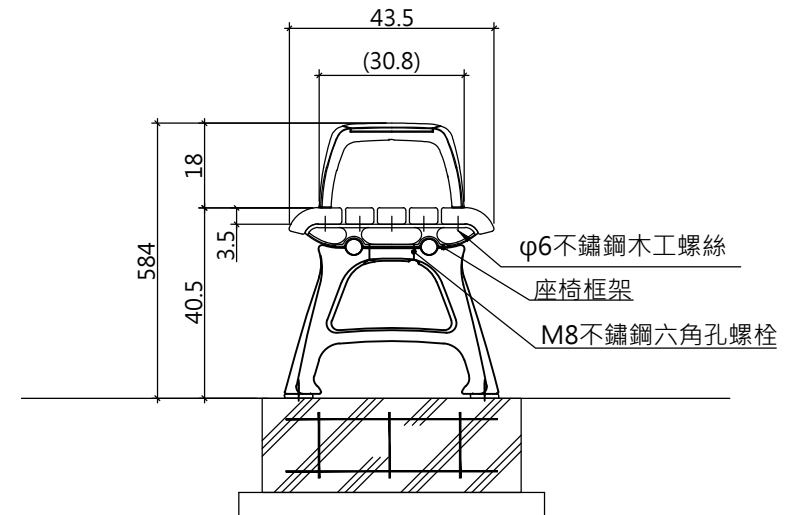

平面圖

正向剖面圖

側向剖面圖

- 座椅顏色：灰色
- 座椅框架：鋁合金鑄物 合成樹脂塗裝（大地灰）
- 支撐梁：φ34鋁押出成型 合成樹脂塗裝（大地灰）
附樹脂製收邊護蓋（黑色）
- 夾具：鋁合金鑄物 合成樹脂塗裝（大地灰）
- 扶手：鋁合金鑄物 合成樹脂塗裝（大地灰）
AES樹脂（深灰色）
- 椅腳：鋁合金鑄物 合成樹脂塗裝（大地灰）
附地面固定用金屬件

尺寸誤差：±5cm

施作前需提送材料/型錄送審，經業主及監造單位同意後方可施作。

SJ 勝竣有限公司

新北市林口區粉寮路二段129-2號

電話：02-2601-6090

傳真：02-2601-0620

免費專線：0800281617

產品型號：SJ-089KDA

產品名稱：無背座椅

尺寸：如圖所示

材質：如圖所示

安裝：

客戶確認簽章：

全部尺寸(±5cm)