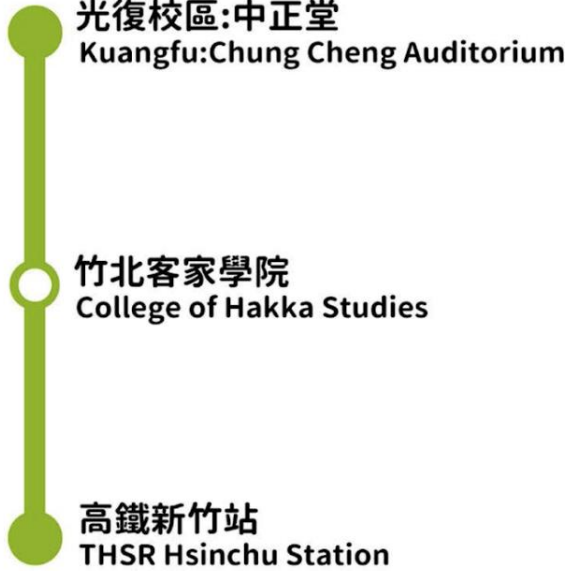

校園乘車地點平面圖：

光復校區校園內乘車處平面圖

客院高鐵線 Hakka-THSR Line

發車時刻 Timetable

事務組製表 107.10.01
資財110級 呂家興設計

光復校區 Kuangfu Campus

學期上課期間 During the semester

07:05 08:30 09:45
11:45 13:00 14:00
15:20 17:10 18:10
20:35 21:40

寒、暑假期間 Student Vacation

07:05 08:30 09:45
11:45 13:00 15:20
17:10

高鐵新竹站 THSR Hsinchu Station

學期上課期間 During the semester

07:48 09:18 10:18
12:18 13:35 14:35
16:15*17:40 18:50
21:20 22:15

寒、暑假期間 Student Vacation

交大免費校車中正堂乘車處(往高鐵站)

2路公車往返乘車處(位於竹湖前)