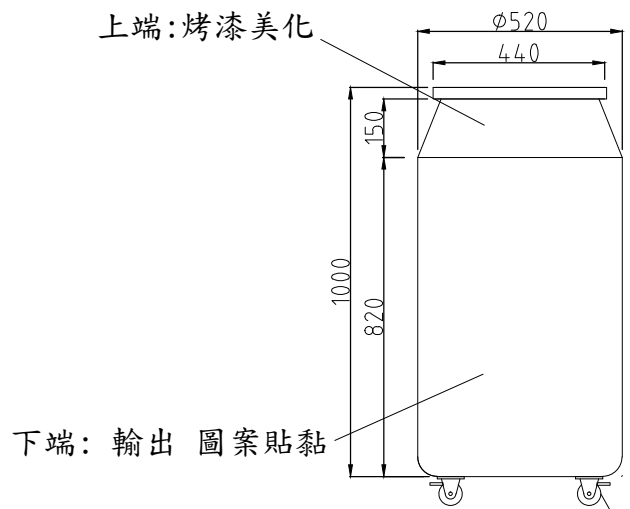

上視圖

上端: 烤漆美化

正視圖

底部加裝煞車輪

背視圖

鐵鋁罐造型垃圾筒 示意圖

全部尺寸(±5)mm

SJ 勝竣有限公司

新北市林口區粉寮路二段147-1號

電話：02-2601-6090

傳真：02-2601-0620

免費專線：0800281617

產品型號：SJ-LS-04

產品名稱：鐵鋁罐造型垃圾筒

尺寸：如圖所示

材質：不銹鋼, 氟碳烤漆