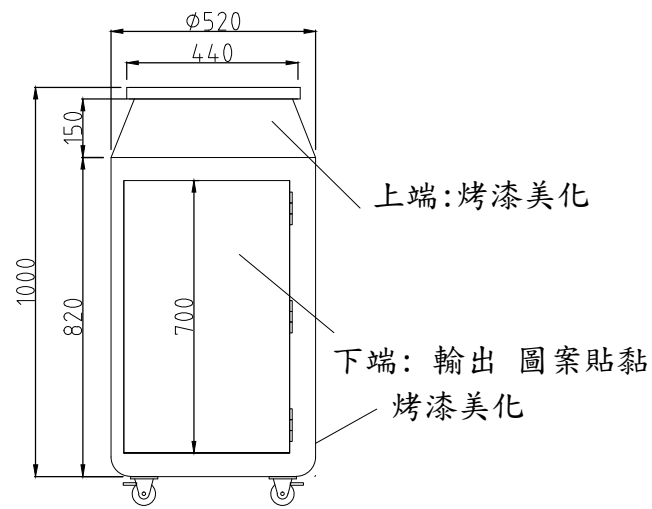

上視圖

上端: 烤漆美化

正視圖

底部加裝煞車輪

背視圖

鐵鋁罐造型垃圾筒 示意圖

全部尺寸(±5)mm

SJ 勝竣有限公司

新北市林口區粉寮路二段147-1號

電話：02-2601-6090

傳真：02-2601-0620

免費專線：0800281617

產品型號：SJ-LS-04

產品名稱：鐵鋁罐造型垃圾筒

尺寸：如圖所示

材質：不銹鋼, 氟碳烤漆