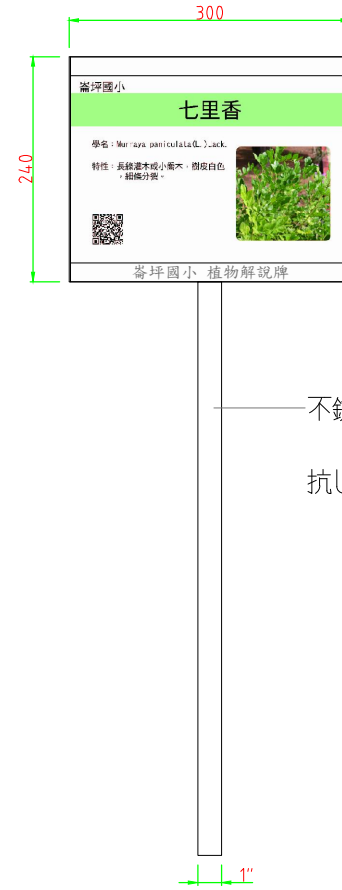

版面可活動角度
示意圖

側面視圖

背面視圖

正面視圖

不鏽鋼烤漆

抗UV彩色輸出

版面下蓋可選用亮面不鏽鋼，
並使用雷射光纖雕刻客製化
之字體與圖樣。為使效果最佳
化故無烤漆

版面示意圖

全部尺寸(±3%)mm

SJ 勝竣有限公司

新北市林口區粉寮路二段147-1號

電話：02-2601-6090

傳真：02-2601-0620

免費專線：0800281617

產品型號：SJ-093RP

產品名稱：造型植物解說牌

尺寸：300*240mm*720

材質：不鏽鋼+烤漆

安裝：

繪圖人員：

客戶確認簽章：