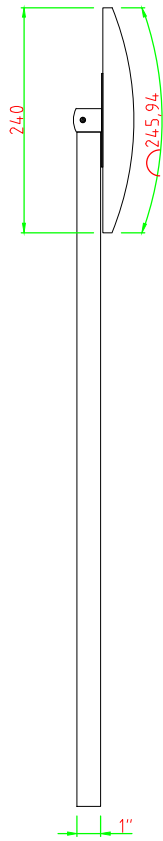

版面可活動角度
示意圖

側面視圖

背面視圖

正面視圖

不鏽鋼烤漆

抗UV彩色輸出

版面下蓋可選用亮面不鏽鋼，
並使用雷射光纖雕刻客製化
之字體與圖樣。為使效果最佳
化故無烤漆

版面示意圖

全部尺寸(±3%)mm

SJ 勝竣有限公司

新北市林口區粉寮路二段147-1號

電話：02-2601-6090

傳真：02-2601-0620

免費專線：0800281617

產品型號：SJ-093RP

產品名稱：造型植物解說牌

尺寸：300*240mm*720

材質：不鏽鋼+烤漆

安裝：

繪圖人員：

客戶確認簽章：