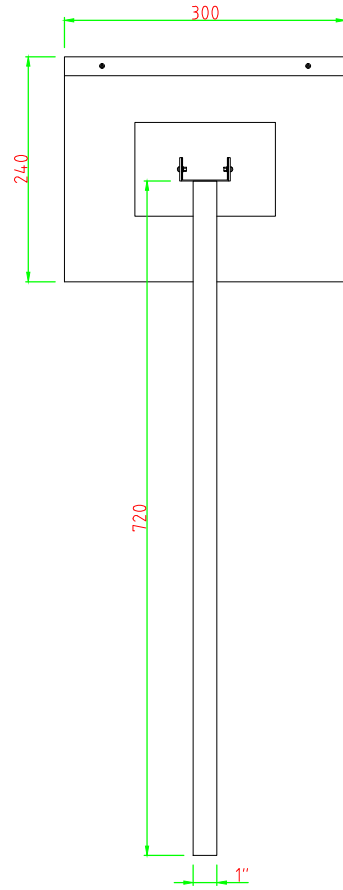

版面可活動角度
示意圖

側面視圖

背面視圖

正面視圖

不鏽鋼烤漆

抗UV彩色輸出

版面下蓋可選用亮面不鏽鋼，
並使用雷射光纖雕刻客製化
之字體與圖樣。為使效果最佳
化故無烤漆

版面示意圖

全部尺寸(±3%)mm

SJ 勝竣有限公司

新北市林口區粉寮路二段147-1號

電話：02-2601-6090

傳真：02-2601-0620

免費專線：0800281617

產品型號：SJ-093RP

產品名稱：造型植物解說牌

尺寸：300*240mm*720

材質：不鏽鋼+烤漆

安裝：

繪圖人員：

客戶確認簽章：