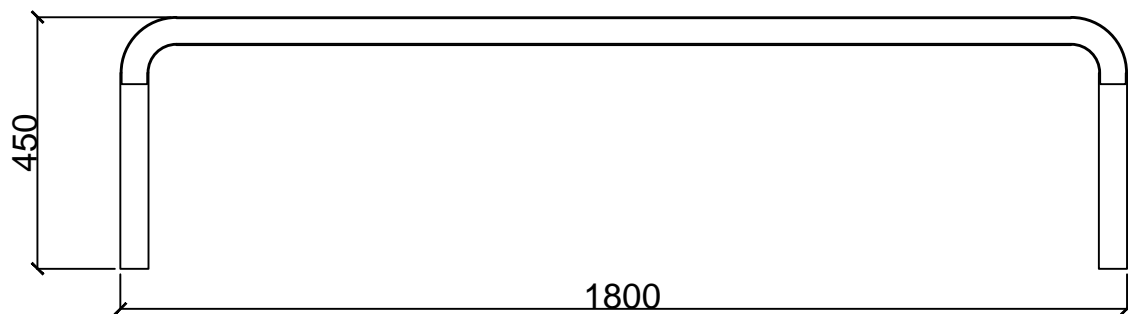

Ø38 不銹鋼圓管亮面

任何尺寸皆可量身訂作

全部尺寸(±2%)mm

SJ 勝竣有限公司

新北市林口區粉寮路二段147-1號

電話：02-2601-6090

傳真：02-2601-0620

免費專線：0800281617

產品型號：SJ-090IK

產品名稱：無背金屬造型休閒椅

尺寸：450*1800*450mm

材質：不銹鋼金屬結構

安裝：

~專業室內外景觀傢俱系列產品製造廠~
(歡迎設計營造顧問公司來電索取規範)