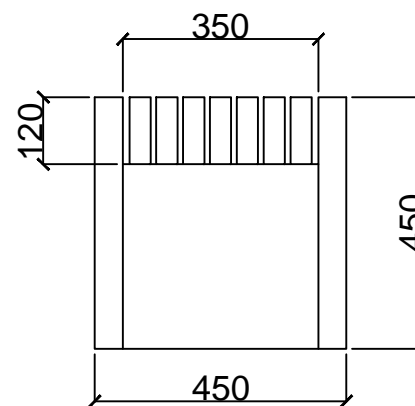

Ø38 不銹鋼圓管亮面

任何尺寸皆可量身訂作

全部尺寸(±2%)mm

SJ 勝竣有限公司

新北市林口區粉寮路二段147-1號

電話：02-2601-6090

傳真：02-2601-0620

免費專線：0800281617

產品型號：SJ-090IK

產品名稱：無背金屬造型休閒椅

尺寸：450*1800*450mm

材質：不銹鋼金屬結構

安裝：

~專業室內外景觀傢俱系列產品製造廠~
(歡迎設計營造顧問公司來電索取規範)