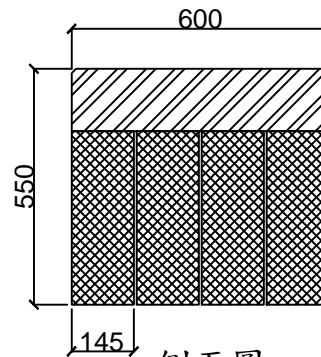

平面圖

座椅結構平面圖

立面圖

側面圖

側面剖視圖

尺寸皆可量身定作

全部尺寸(±2%)mm

SJ 勝竣有限公司

新北市林口區粉寮路二段147-1號

電話：02-2601-6090

傳真：02-2601-0620

免費專線：0800281617

產品型號：SJ-089UK01

產品名稱：原木造形休閒椅

尺寸：600*1800*550mm

材質：原木