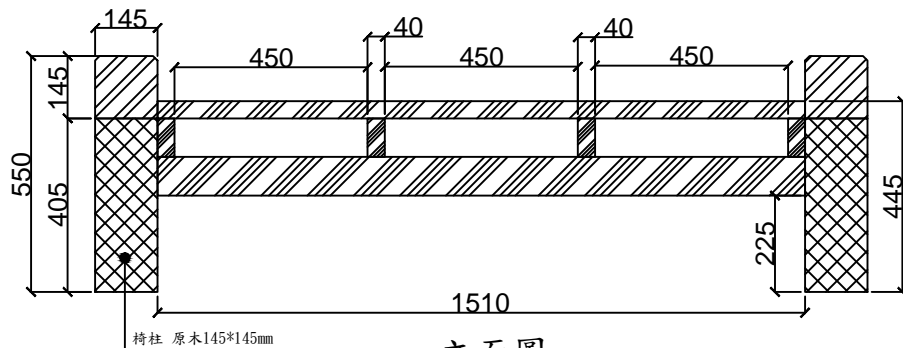

平面圖

座椅結構平面圖

立面圖

側面圖

側面剖視圖

尺寸皆可量身定作

全部尺寸(±2%)mm

SJ 勝竣有限公司

新北市林口區粉寮路二段147-1號

電話：02-2601-6090

傳真：02-2601-0620

免費專線：0800281617

產品型號：SJ-089UK01

產品名稱：原木造形休閒椅

尺寸：600*1800*550mm

材質：原木