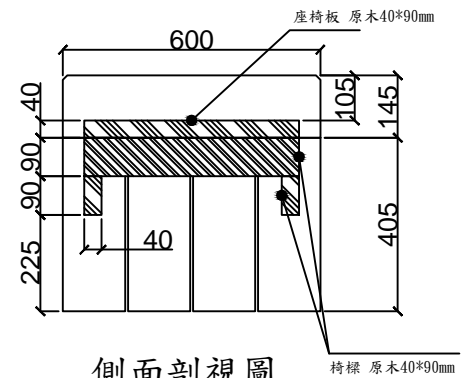

平面圖

座椅結構平面圖

立面圖

側面圖

側面剖視圖

尺寸皆可量身定作

全部尺寸(±2%)mm

SJ 勝竣有限公司

新北市林口區粉寮路二段147-1號

電話：02-2601-6090

傳真：02-2601-0620

免費專線：0800281617

產品型號：SJ-089UK01

產品名稱：原木造形休閒椅

尺寸：600*1800*550mm

材質：原木