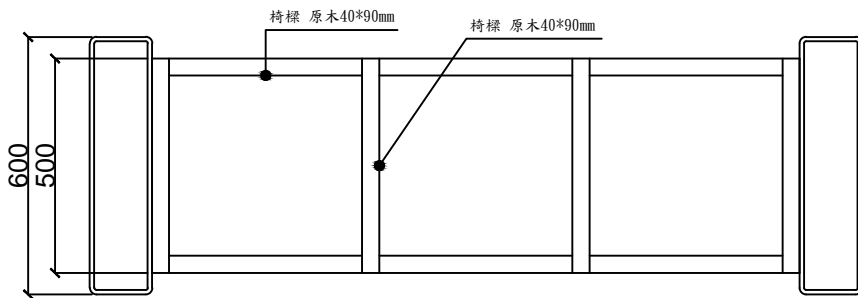

平面圖

座椅結構平面圖

立面圖

側面圖

側面剖視圖

尺寸皆可量身定作

全部尺寸(±2%)mm

SJ 勝竣有限公司

新北市林口區粉寮路二段147-1號

電話：02-2601-6090

傳真：02-2601-0620

免費專線：0800281617

產品型號：SJ-089UK01

產品名稱：原木造形休閒椅

尺寸：600*1800*550mm

材質：原木