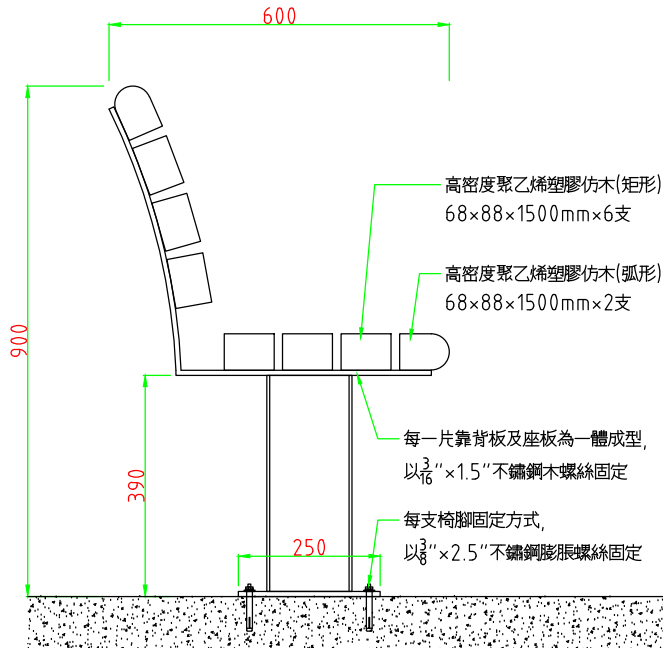

250×90mm, t=9mm  
不鏽鋼底板

高密度聚乙烯塑膠仿木(矩形)  
68×88×1500mm×6支

高密度聚乙烯塑膠仿木(弧形)  
68×88×1500mm×2支

上視圖

側視圖

正視圖

全部尺寸(±5)mm

**SJ 勝竣有限公司**

新北市林口區粉寮路二段129-2號

電話：02-2601-6090

傳真：02-2601-0620

免費專線：0800281617

客戶名稱：

產品名稱：SJ-089SK(S)仿木休憩座椅

尺寸：如圖所示

材質：仿木, 金屬件