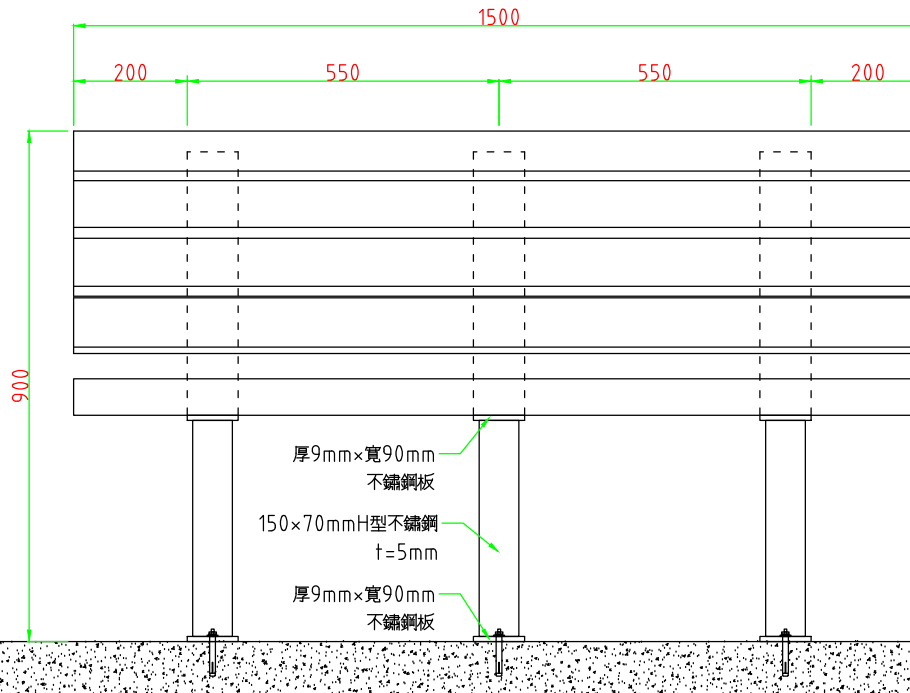

250×90mm, t=9mm  
不鏽鋼底板

高密度聚乙烯塑膠仿木(矩形)  
68×88×1500mm×6支

高密度聚乙烯塑膠仿木(弧形)  
68×88×1500mm×2支

上視圖

側視圖

正視圖

全部尺寸(±5)mm

**SJ 勝竣有限公司**

新北市林口區粉寮路二段129-2號

電話：02-2601-6090

傳真：02-2601-0620

免費專線：0800281617

客戶名稱：

產品名稱：SJ-089SK(S)仿木休憩座椅

尺寸：如圖所示

材質：仿木, 金屬件