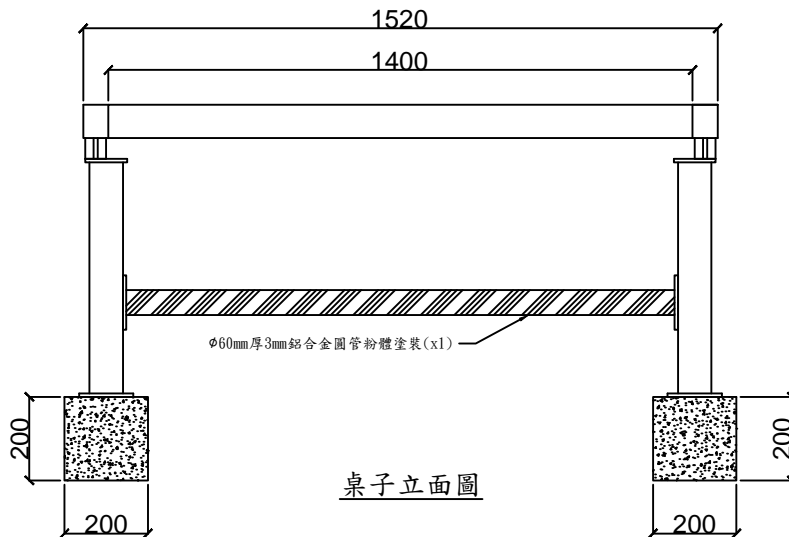

桌子側面圖

桌子立面圖

椅子側面圖

椅子立面圖

桌子平面圖

任何尺寸皆可量身訂作

全部尺寸(±2%)mm

SJ 勝竣有限公司

新北市林口區粉寮路二段147-1號

電話：02-2601-6090

傳真：02-2601-0620

免費專線：0800281617

產品型號：SJ-089MK(S)-1

產品名稱：塑木休閒桌椅組

尺寸：

材質：塑木+金屬結構