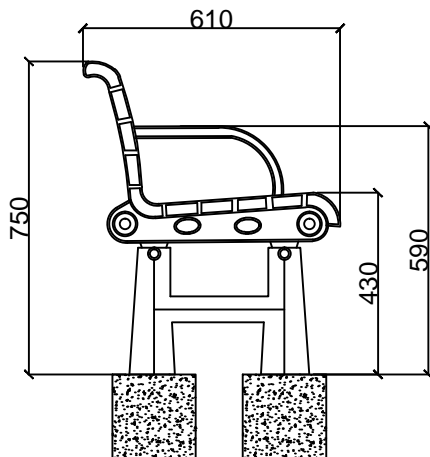

桌子側面圖

桌子立面圖

椅子側面圖

椅子立面圖

桌子平面圖

任何尺寸皆可量身訂作

全部尺寸(±2%)mm

SJ 勝竣有限公司

新北市林口區粉寮路二段147-1號

電話：02-2601-6090

傳真：02-2601-0620

免費專線：0800281617

產品型號：SJ-089MK(S)-1

產品名稱：塑木休閒桌椅組

尺寸：

材質：塑木+金屬結構