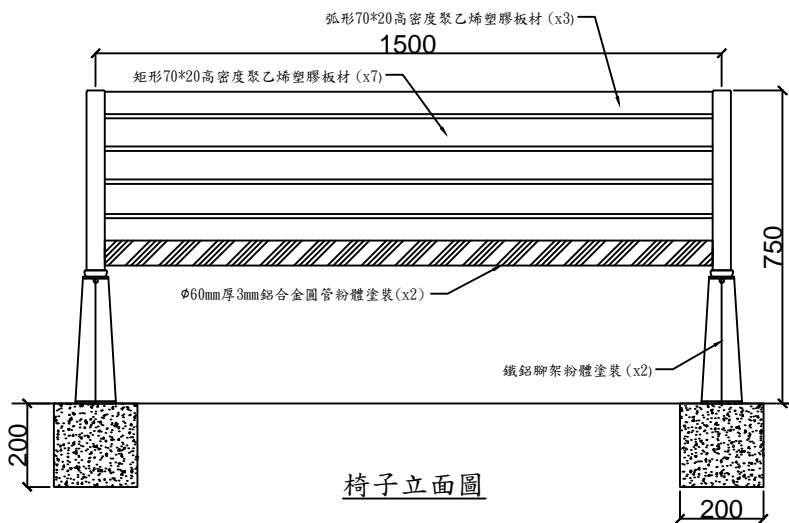

桌子側面圖

桌子立面圖

椅子側面圖

椅子立面圖

桌子平面圖

任何尺寸皆可量身訂作

全部尺寸(±2%)mm

SJ 勝竣有限公司

新北市林口區粉寮路二段147-1號

電話：02-2601-6090

傳真：02-2601-0620

免費專線：0800281617

產品型號：SJ-089MK(S)-1

產品名稱：塑木休閒桌椅組

尺寸：

材質：塑木+金屬結構