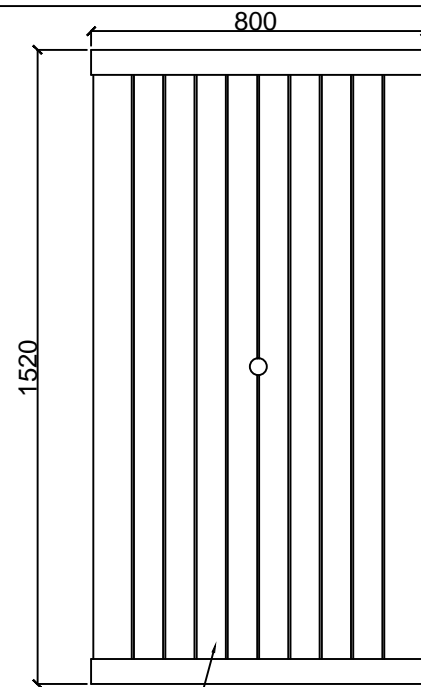

桌子側面圖

桌子立面圖

椅子側面圖

椅子立面圖

桌子平面圖

任何尺寸皆可量身訂作

全部尺寸(±2%)mm

SJ 勝竣有限公司

新北市林口區粉寮路二段147-1號

電話：02-2601-6090

傳真：02-2601-0620

免費專線：0800281617

產品型號：SJ-089MK(S)-1

產品名稱：塑木休閒桌椅組

尺寸：

材質：塑木+金屬結構