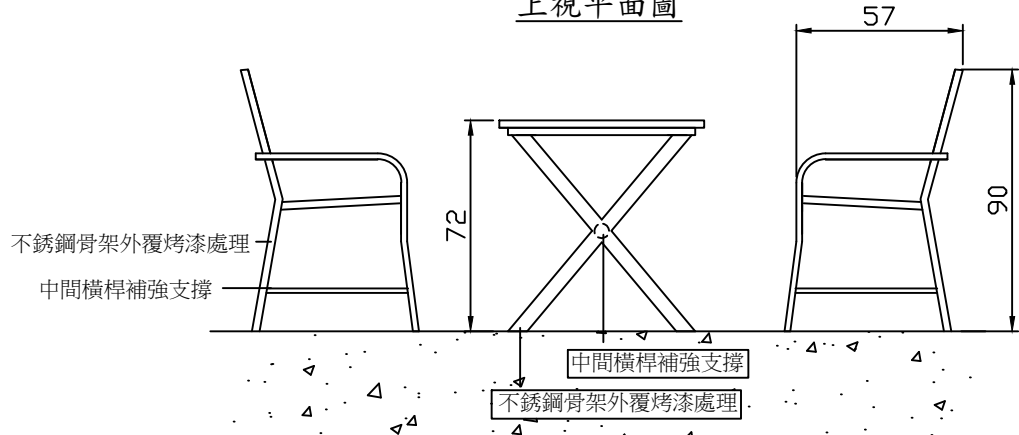

防水耐候塑木條 5x2.4(cm)  
椅背5條 椅面6條

不銹鋼邊框外覆烤漆處理

不銹鋼邊框外覆烤漆處理

防水耐候塑木條 9x1.7(cm) 6條

上視平面圖

側視立面圖

圖面單位尺寸：CM  
全部尺寸(±2%)mm

任何尺寸皆可量身訂作

**SJ 勝竣有限公司**  
新北市林口區粉寮路二段147-1號

電話：02-2601-6090  
傳真：02-2601-0620  
免費專線：0800281617

產品型號：SJ-089LK  
產品名稱：塑木休閒桌椅組 雙人椅款式

尺寸：  
材質：塑木+金屬結構  
安裝：

~專業室內外景觀傢俱系列產品製造廠~  
(歡迎設計營造顧問公司來電索取規範)