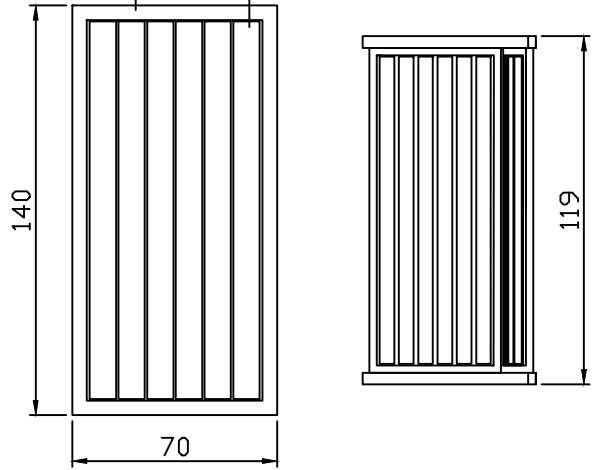

防水耐候塑木條 5x2.4(cm)  
椅背5條 椅面6條

不銹鋼邊框外覆烤漆處理

不銹鋼邊框外覆烤漆處理

防水耐候塑木條 9x1.7(cm) 6條

上視平面圖

側視立面圖

圖面單位尺寸：CM  
全部尺寸(±2%)mm

任何尺寸皆可量身訂作

**SJ 勝竣有限公司**  
新北市林口區粉寮路二段147-1號

電話：02-2601-6090  
傳真：02-2601-0620  
免費專線：0800281617

產品型號：SJ-089LK  
產品名稱：塑木休閒桌椅組 雙人椅款式

尺寸：  
材質：塑木+金屬結構  
安裝：

~專業室內外景觀傢俱系列產品製造廠~  
(歡迎設計營造顧問公司來電索取規範)