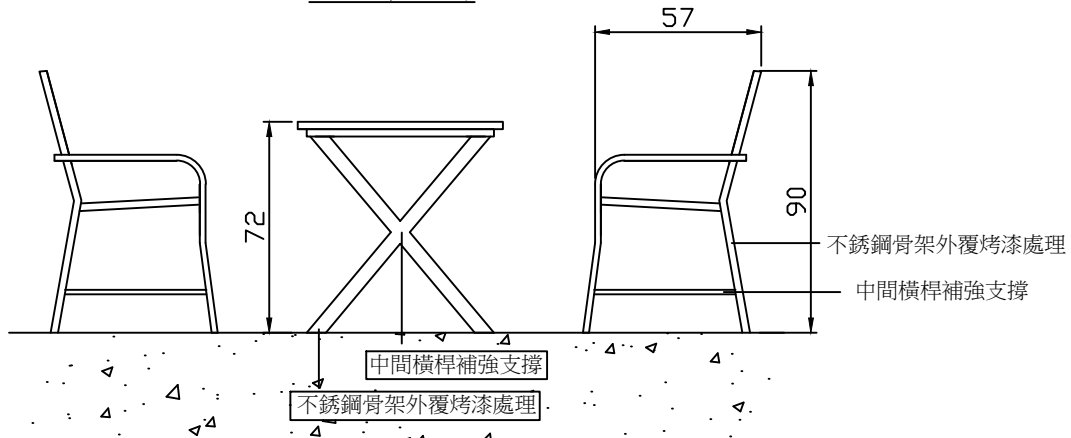

上視平面圖

側視立面圖

圖面單位尺寸：CM  
全部尺寸(±2%)mm

任何尺寸皆可量身訂作

**SJ 勝竣有限公司**  
新北市林口區粉寮路二段147-1號

電話：02-2601-6090  
傳真：02-2601-0620  
免費專線：0800281617

產品型號：SJ-089LK  
產品名稱：塑木休閒桌椅組 單人椅款式

尺寸：  
材質：塑木+金屬結構  
安裝：