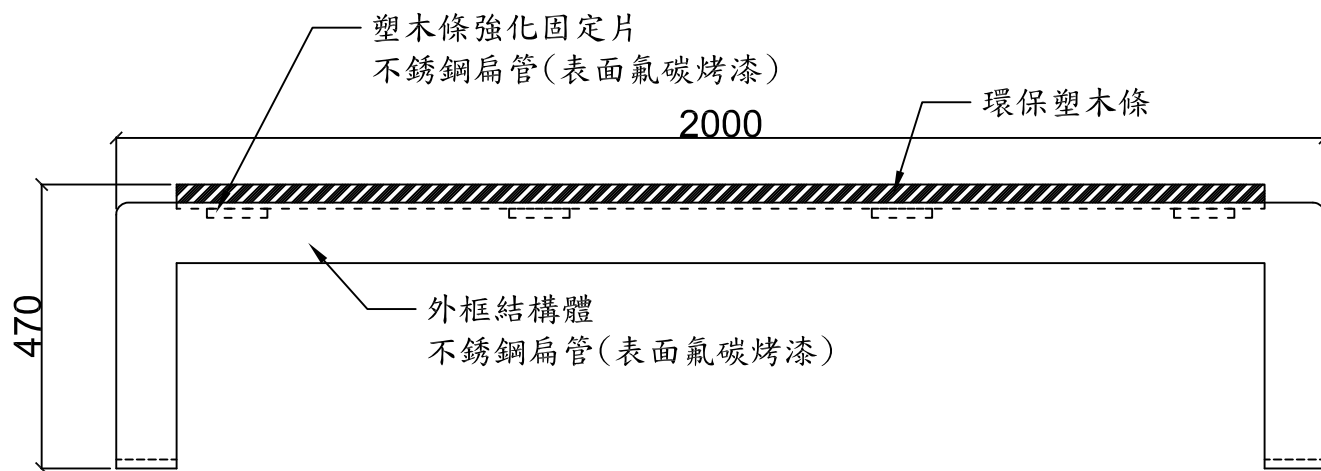

採用膨脹螺絲固定

平面圖

正立面透視圖

側立面圖

任何尺寸皆可量身訂作

全部尺寸(±2%)mm

SJ 勝竣有限公司

新北市林口區粉寮路二段147-1號

電話：02-2601-6090

傳真：02-2601-0620

免費專線：0800281617

產品型號：SJ-089BRT

產品名稱：不銹鋼塑木無背座椅

尺寸：2000*470*470mm

材質：不銹鋼金屬結構、塑木

安裝：