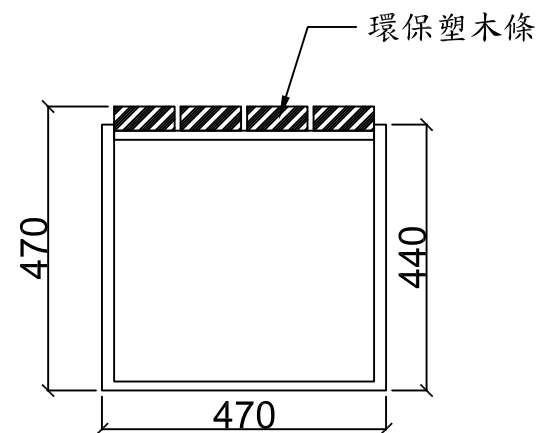

採用膨脹螺絲固定

平面圖

正立面透視圖

側立面圖

任何尺寸皆可量身訂作

全部尺寸(±2%)mm

SJ 勝竣有限公司

新北市林口區粉寮路二段147-1號

電話：02-2601-6090

傳真：02-2601-0620

免費專線：0800281617

產品型號：SJ-089BRT

產品名稱：不銹鋼塑木無背座椅

尺寸：2000*470*470mm

材質：不銹鋼金屬結構、塑木

安裝：