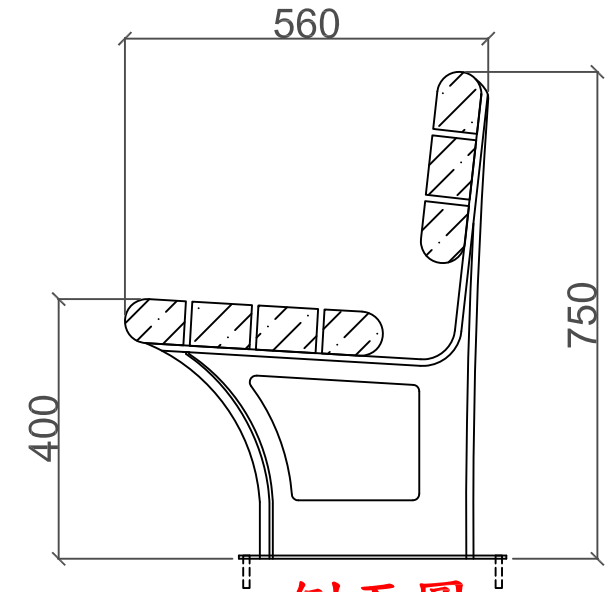

平面圖

88*63*1500mm
塑膠木, 仿木色

立面圖

側面圖

尺寸皆可量身定作

全部尺寸(±3%)mm

SJ 勝竣有限公司

電話：02-2601-6090

傳真：02-2601-0620

免費專線：0800281617

產品型號：SJ-089BK(S)

產品名稱：靠背-塑木公園休閒椅

尺寸：560*1500*750

材質：塑木+金屬結構

安裝：

~專業室內外景觀傢俱系列產品製造廠~
(歡迎設計營造顧問公司來電索取規範)