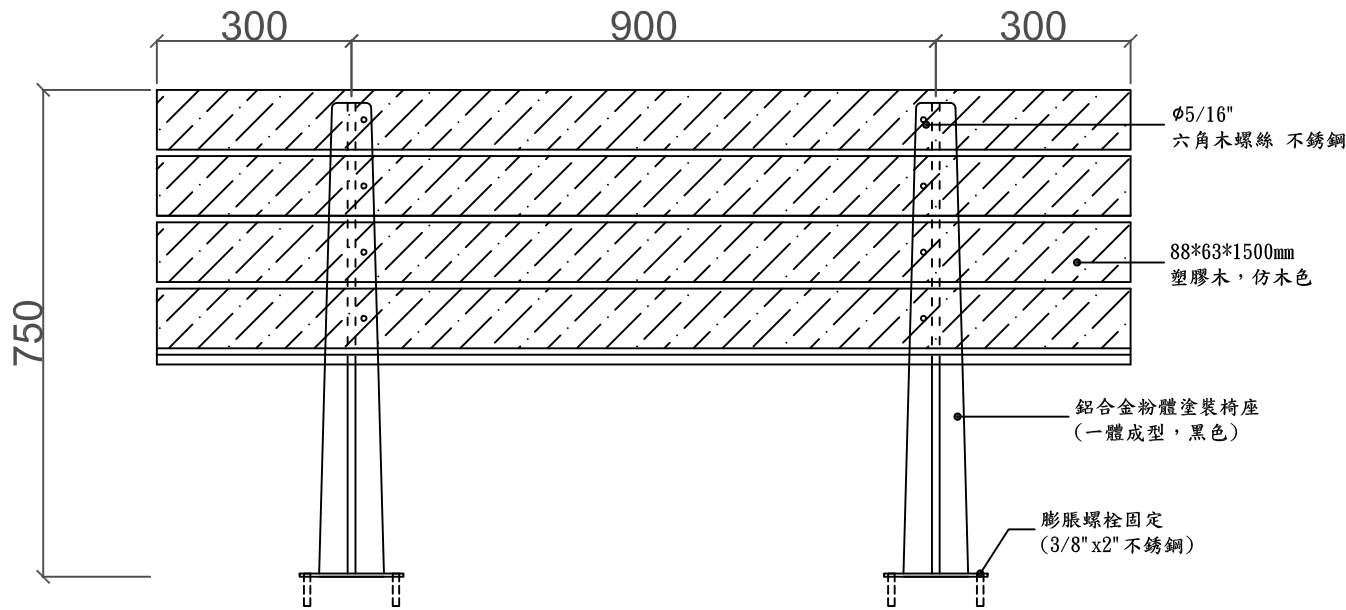

平面圖

88*63*1500mm
塑膠木, 仿木色

立面圖

側面圖

尺寸皆可量身定作

全部尺寸(±3%)mm

SJ 勝竣有限公司

電話：02-2601-6090

傳真：02-2601-0620

免費專線：0800281617

產品型號：SJ-089BK(S)

產品名稱：靠背-塑木公園休閒椅

尺寸：560*1500*750

材質：塑木+金屬結構

安裝：

~專業室內外景觀傢俱系列產品製造廠~
(歡迎設計營造顧問公司來電索取規範)