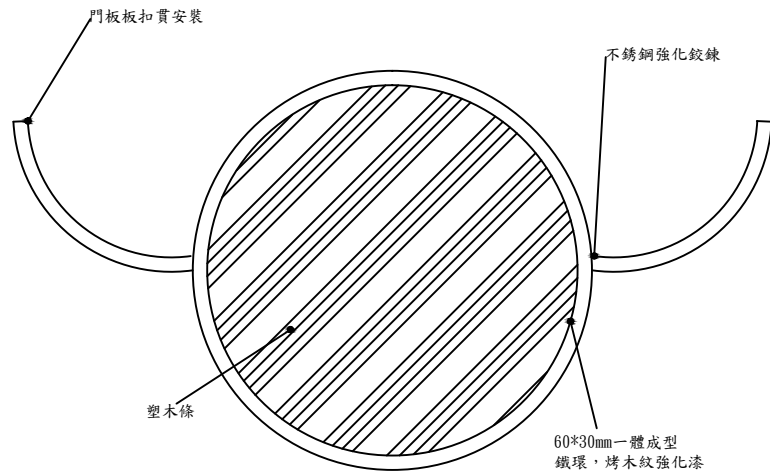

說明：

1. 木材採用HDPE仿塑木條組裝
2. 金屬材料表面以烤木紋強他漆
3. 金屬與木作以不銹鋼螺絲接合
4. 垃圾筒分一般垃圾、資源回收，二座為一組，內附塑膠內筒
5. 金屬板彩色印刷分類雙語標示
6. 設置地點另由設計單位指定

平面圖

立面圖

回收分類標示：3mm金屬板印刷  
外覆彩色中英文貼紙280\*270mm  
底部印製使用單位名稱

立面圖

全部尺寸(±2%)mm

全部尺寸皆可量身訂作

**SJ 勝竣有限公司**

新北市林口區粉寮路二段147-1號

電話：02-2601-6090

傳真：02-2601-0620

免費專線：0800281617

產品型號：SJ-082T

產品名稱：塑木大型啤酒休閒桌椅組

尺寸：700\*700\*1060mm