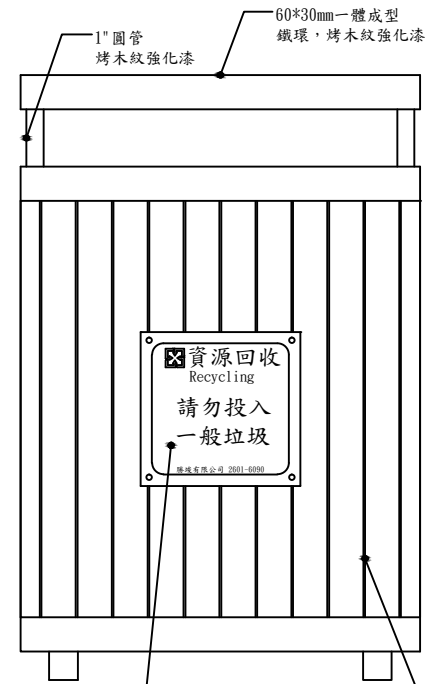

說明：

1. 木材採用HDPE仿塑木條組裝
2. 金屬材料表面以烤木紋強他漆
3. 金屬與木作以不銹鋼螺絲接合
4. 垃圾筒分一般垃圾、資源回收，二座為一組，內附塑膠內筒
5. 金屬板彩色印刷分類雙語標示
6. 設置地點另由設計單位指定

平面圖

立面圖

回收分類標示：3mm金屬板印刷  
外覆彩色中英文貼紙280\*270mm  
底部印製使用單位名稱

立面圖

全部尺寸(±2%)mm

全部尺寸皆可量身訂作

**SJ 勝竣有限公司**

新北市林口區粉寮路二段147-1號

電話：02-2601-6090

傳真：02-2601-0620

免費專線：0800281617

產品型號：SJ-082T

產品名稱：塑木大型啤酒休閒桌椅組

尺寸：700\*700\*1060mm