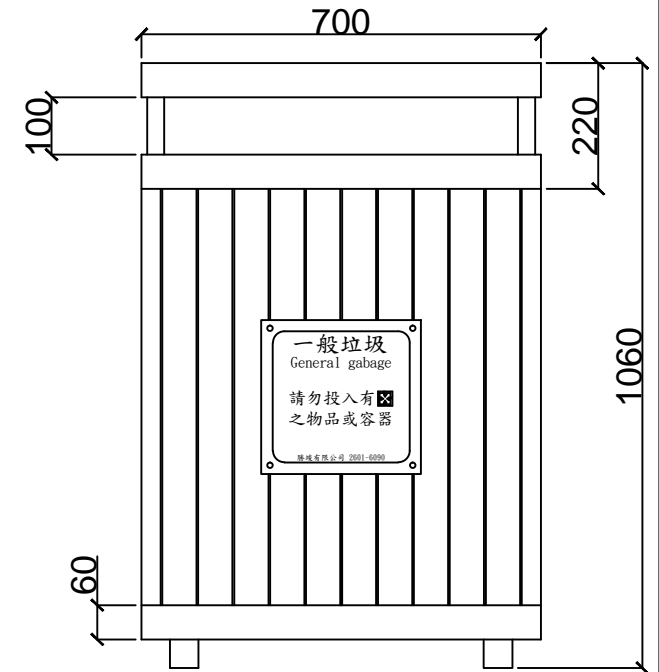

說明：

1. 木材採用HDPE仿塑木條組裝
2. 金屬材料表面以烤木紋強他漆
3. 金屬與木作以不銹鋼螺絲接合
4. 垃圾筒分一般垃圾、資源回收，二座為一組，內附塑膠內筒
5. 金屬板彩色印刷分類雙語標示
6. 設置地點另由設計單位指定

平面圖

立面圖

回收分類標示：3mm金屬板印刷  
外覆彩色中英文貼紙280\*270mm  
底部印製使用單位名稱

立面圖

全部尺寸(±2%)mm

全部尺寸皆可量身訂作

**SJ 勝竣有限公司**

新北市林口區粉寮路二段147-1號

電話：02-2601-6090

傳真：02-2601-0620

免費專線：0800281617

產品型號：SJ-082T

產品名稱：塑木大型啤酒休閒桌椅組

尺寸：700\*700\*1060mm