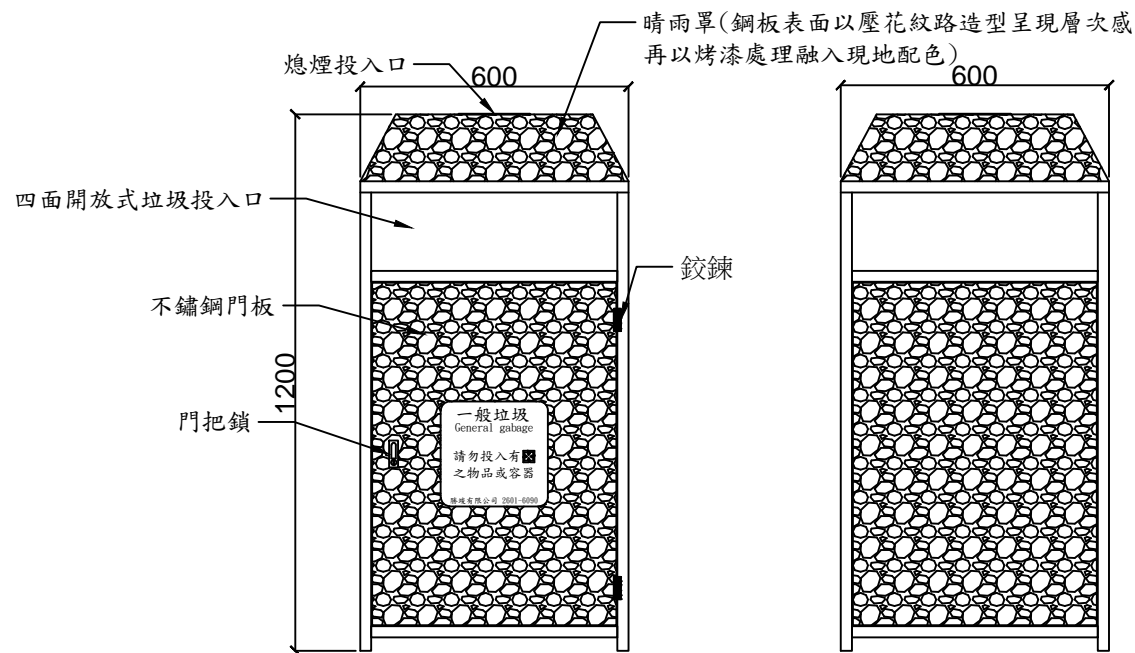

上視平面圖

正視立面圖

右視立面圖

任何尺寸皆可量身訂作

全部尺寸(±2%)mm

**SJ 勝竣有限公司**

新北市林口區粉寮路二段147-1號

電話：02-2601-6090

傳真：02-2601-0620

免費專線：0800281617

產品型號：SJ-082M-4

產品名稱：不鏽鋼清潔箱

尺寸：600\*600\*1200mm

材質：金屬結構+塑木

安裝：

~專業室內外景觀傢俱系列產品製造廠~  
(歡迎設計營造顧問公司來電索取規範)