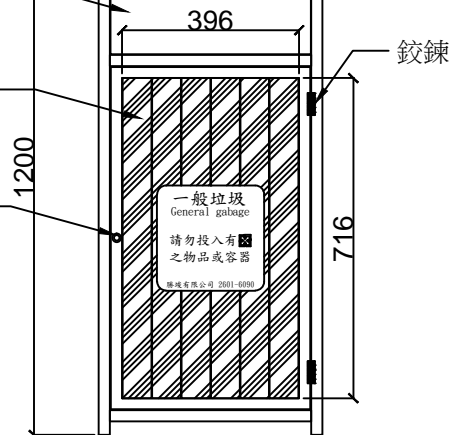

上視平面圖

活動式垃圾投入口

塑木板

把手

正視立面圖

右視立面圖

任何尺寸皆可量身訂作

全部尺寸(±2%)mm

SJ 勝竣有限公司

新北市林口區粉寮路二段147-1號

電話：02-2601-6090

傳真：02-2601-0620

免費專線：0800281617

產品型號：SJ-082M-3

產品名稱：塑木清潔箱

尺寸：500*500*1200mm