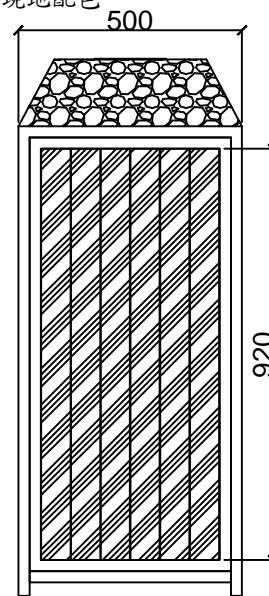

上視平面圖

活動式垃圾投入口

塑木板

把手

正視立面圖

右視立面圖

任何尺寸皆可量身訂作

全部尺寸(±2%)mm

SJ 勝竣有限公司

新北市林口區粉寮路二段147-1號

電話：02-2601-6090

傳真：02-2601-0620

免費專線：0800281617

產品型號：SJ-082M-3

產品名稱：塑木清潔箱

尺寸：500*500*1200mm