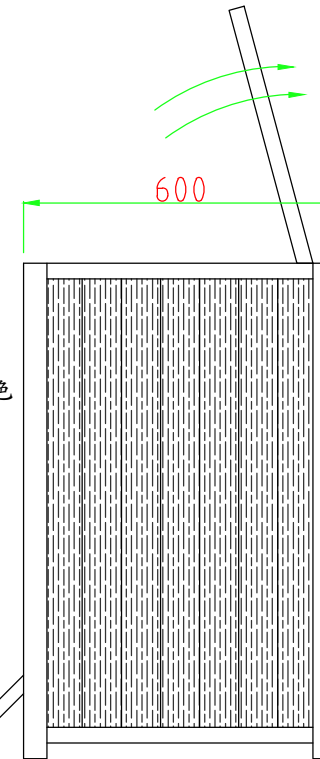

3mm塑鋁板, 外覆中英文彩色分類貼紙27*28(cm)

圓弧造型塑木封邊美化

SJ 勝竣有限公司

新北市林口區粉寮路二段147-1號

電話：02-2601-6090

傳真：02-2601-0620

免費專線：0800281617

產品型號：SJ-082I

產品名稱：腳踏式塑木造型分類箱

尺寸：1200*600*950mm

材質：塑木+金屬結構

安裝：

客戶確認簽章：

備註：

全部尺寸(±3%)mm