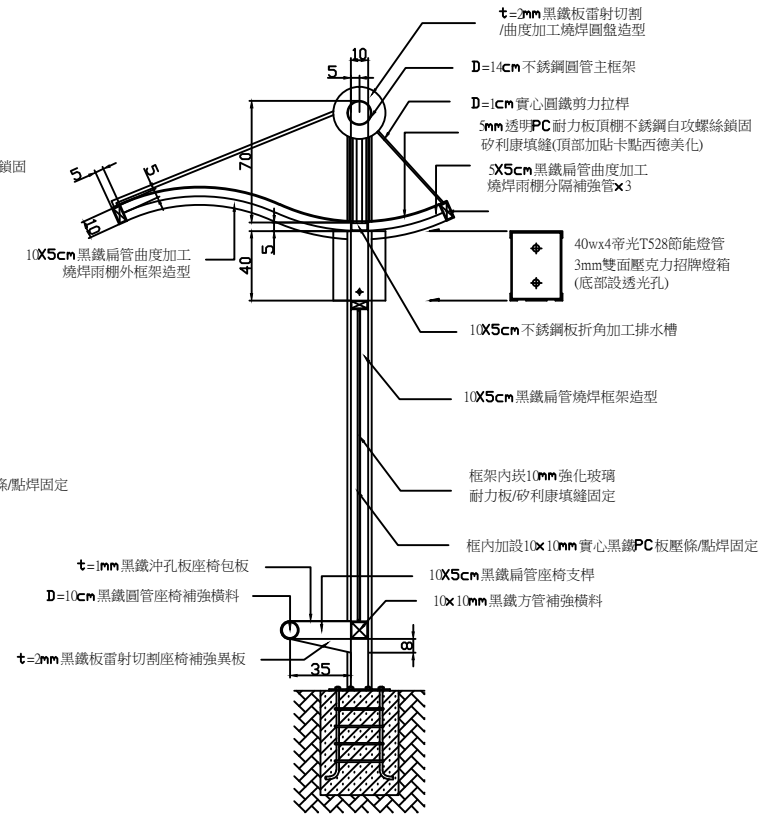

背立面圖

剖立面圖

**SJ 勝竣有限公司**

新北市林口區粉寮路二段147-1號

電話：02-2601-6090

傳真：02-2601-0620

免費專線：0800281617

工程名稱：

產品名稱：藝術看板候車亭

尺寸：371\*340cm

材質：金屬結構+烤漆

安裝：依單位指定

客戶確認簽章：

備註：