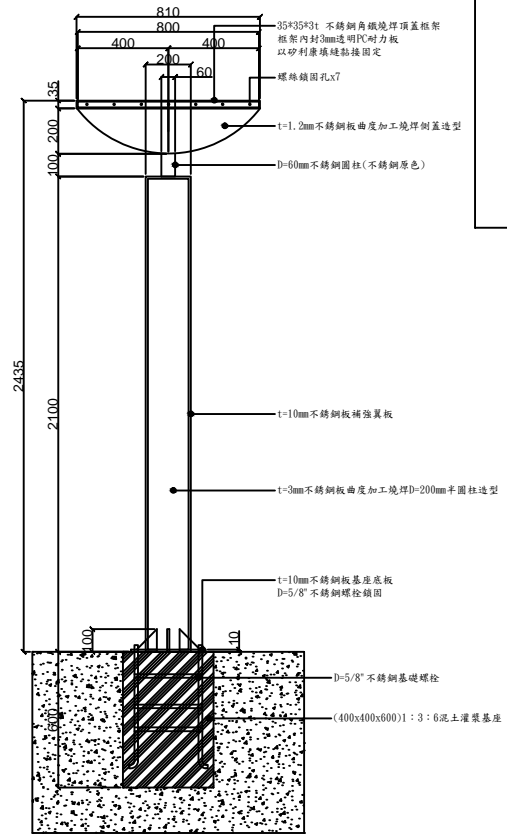

正立面圖

側立面圖

全部尺寸皆可量身訂作

全部尺寸(±2%)mm

SJ 勝竣有限公司

新北市林口區粉寮路二段147-1號

電話：02-2601-6090

傳真：02-2601-0620

免費專線：0800281617

產品型號：SJ-073C-6

產品名稱：鄉鎮村里佈告欄

尺寸：1810*810*2435mm

材質：不銹鋼金屬結構

安裝：

~專業室內外景觀傢俱系列產品製造廠~
(歡迎設計營造顧問公司來電索取規範)